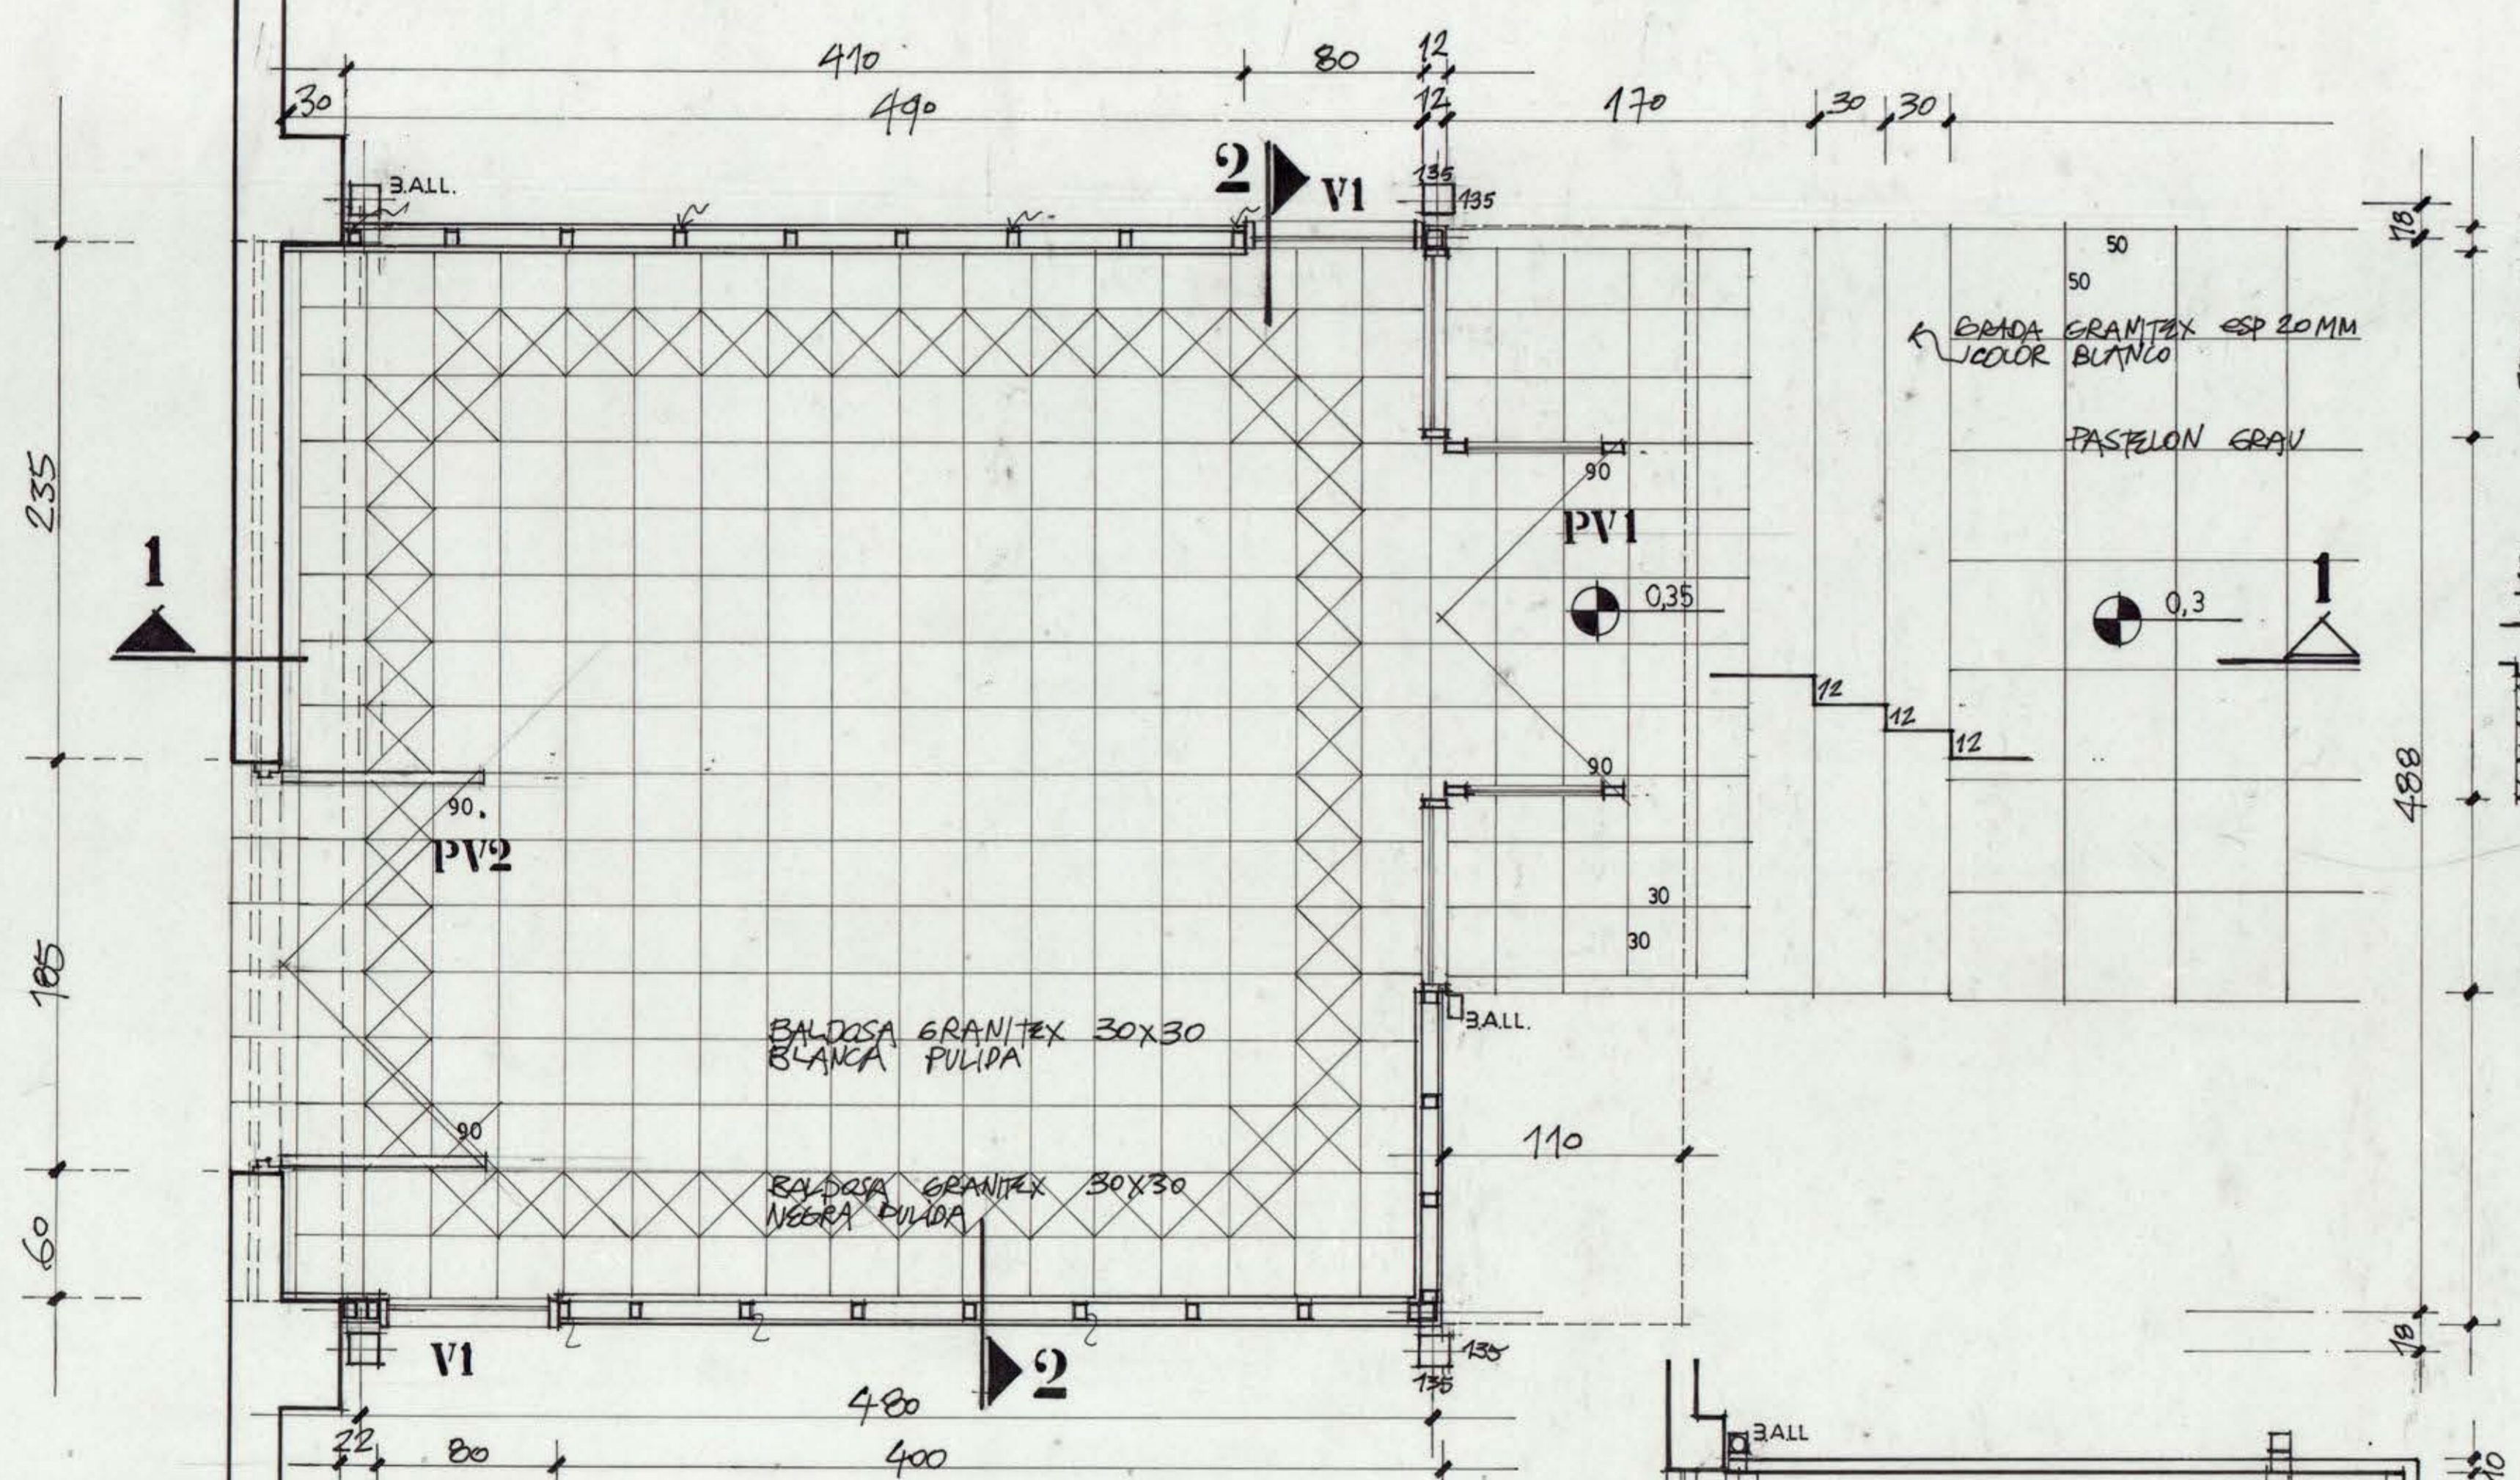

ESCANTILLON FOYER 1-1 ESC 1/25

ESCANTILLON FOYER 2-2 ESCALA 1/25

PLANTA ESCALA 1/25

ENCUENTRO VIGA ESCALA 1/5

FRONTON ESCALA 1/5

CUBIERTA ESC 1/50

FACHADA PONIENTE ESC 1/50

GINO SCHIAPPACASSE ARQUITECTO

UNIVERSIDAD DE CONCEPCION

REMODELACION AUDITORIO OTMAR WILHEM

FACULTAD DE CIENCIAS BIOLÓGICAS Y OCEANOGRÁFICAS

Ubicación: BARRIO UNIVERSITARIO

Propietario: FACULTAD DE CIENCIAS BIOLÓGICAS Y OCEANOGRÁFICAS

Contenido: DETALLES FOYER

Fecha: JUNIO 1995

Dibujo: GSR

Escala: 1/50, 1/25, 1/5

Lamina: A2