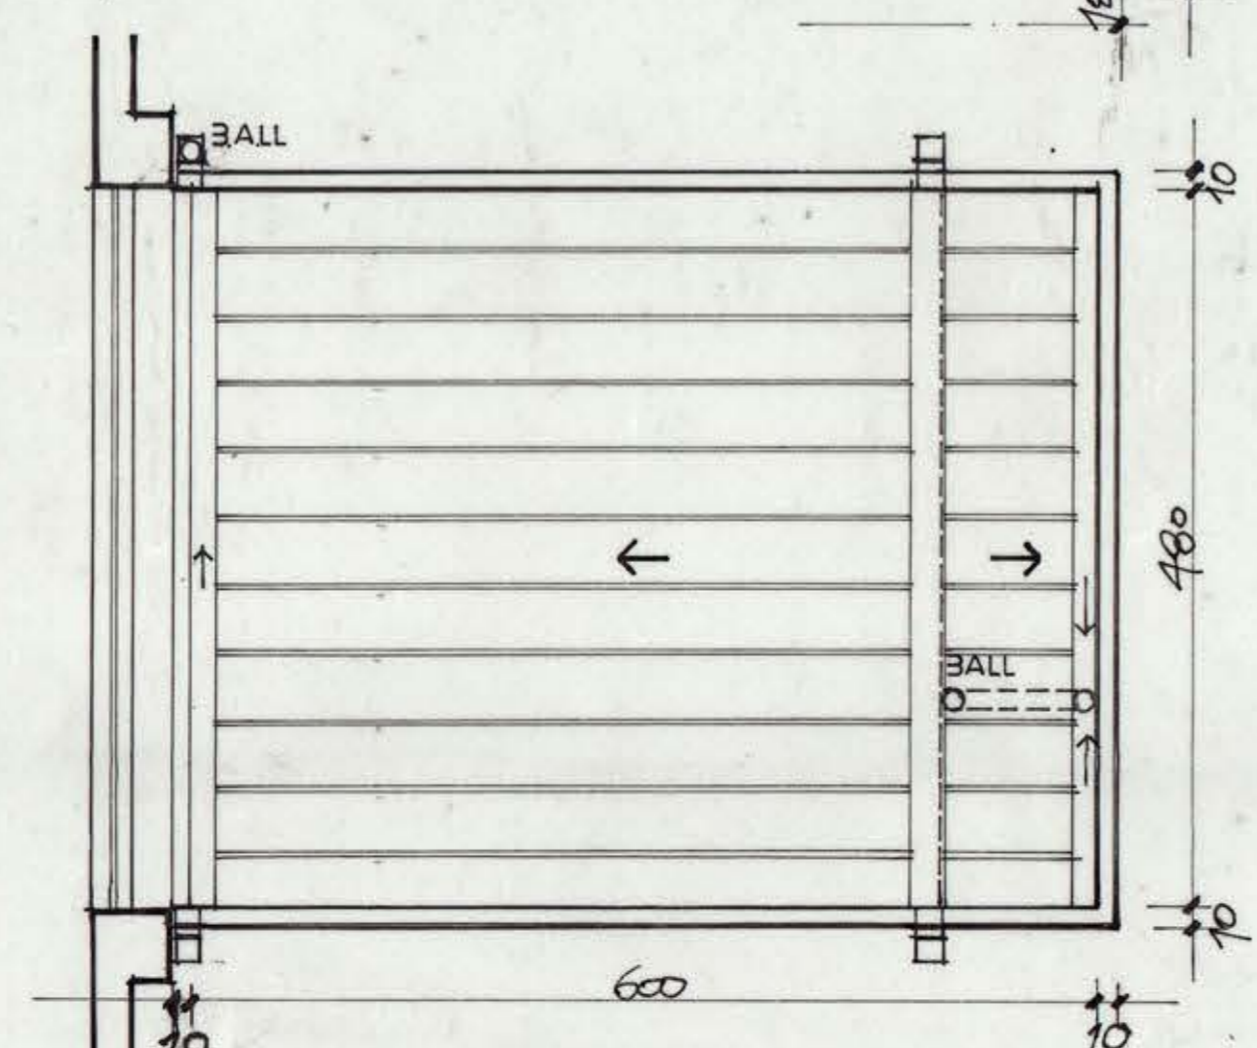

ESCANTILLON FOYER 1-1 ESC 1/25

ESCANTILLON FOYER 2-2 ESCALA 1/25

PLANTA ESCALA 1/25

ENCUENTRO VIGA ESCALA 1/5

FRONTON ESCALA 1/5

CUBIERTA ESC 1/50

FACHADA PONIENTE ESC 1/50

GINO SCHIAPPACASSE ARQUITECTO

UNIVERSIDAD DE CONCEPCION

REMODELACION AUDITORIO OTMAR WILHEM

FACULTAD DE CIENCIAS BIOLÓGICAS Y OCEANOGRÁFICAS

Ubicación: BARRIO UNIVERSITARIO

Propietario: FACULTAD DE CIENCIAS BIOLÓGICAS Y OCEANOGRÁFICAS

Contenido: DETALLES FOYER

Fecha: JUNIO 1995

Dibujo: GSR

Escala: 1/50, 1/25, 1/5

Lamina: A2