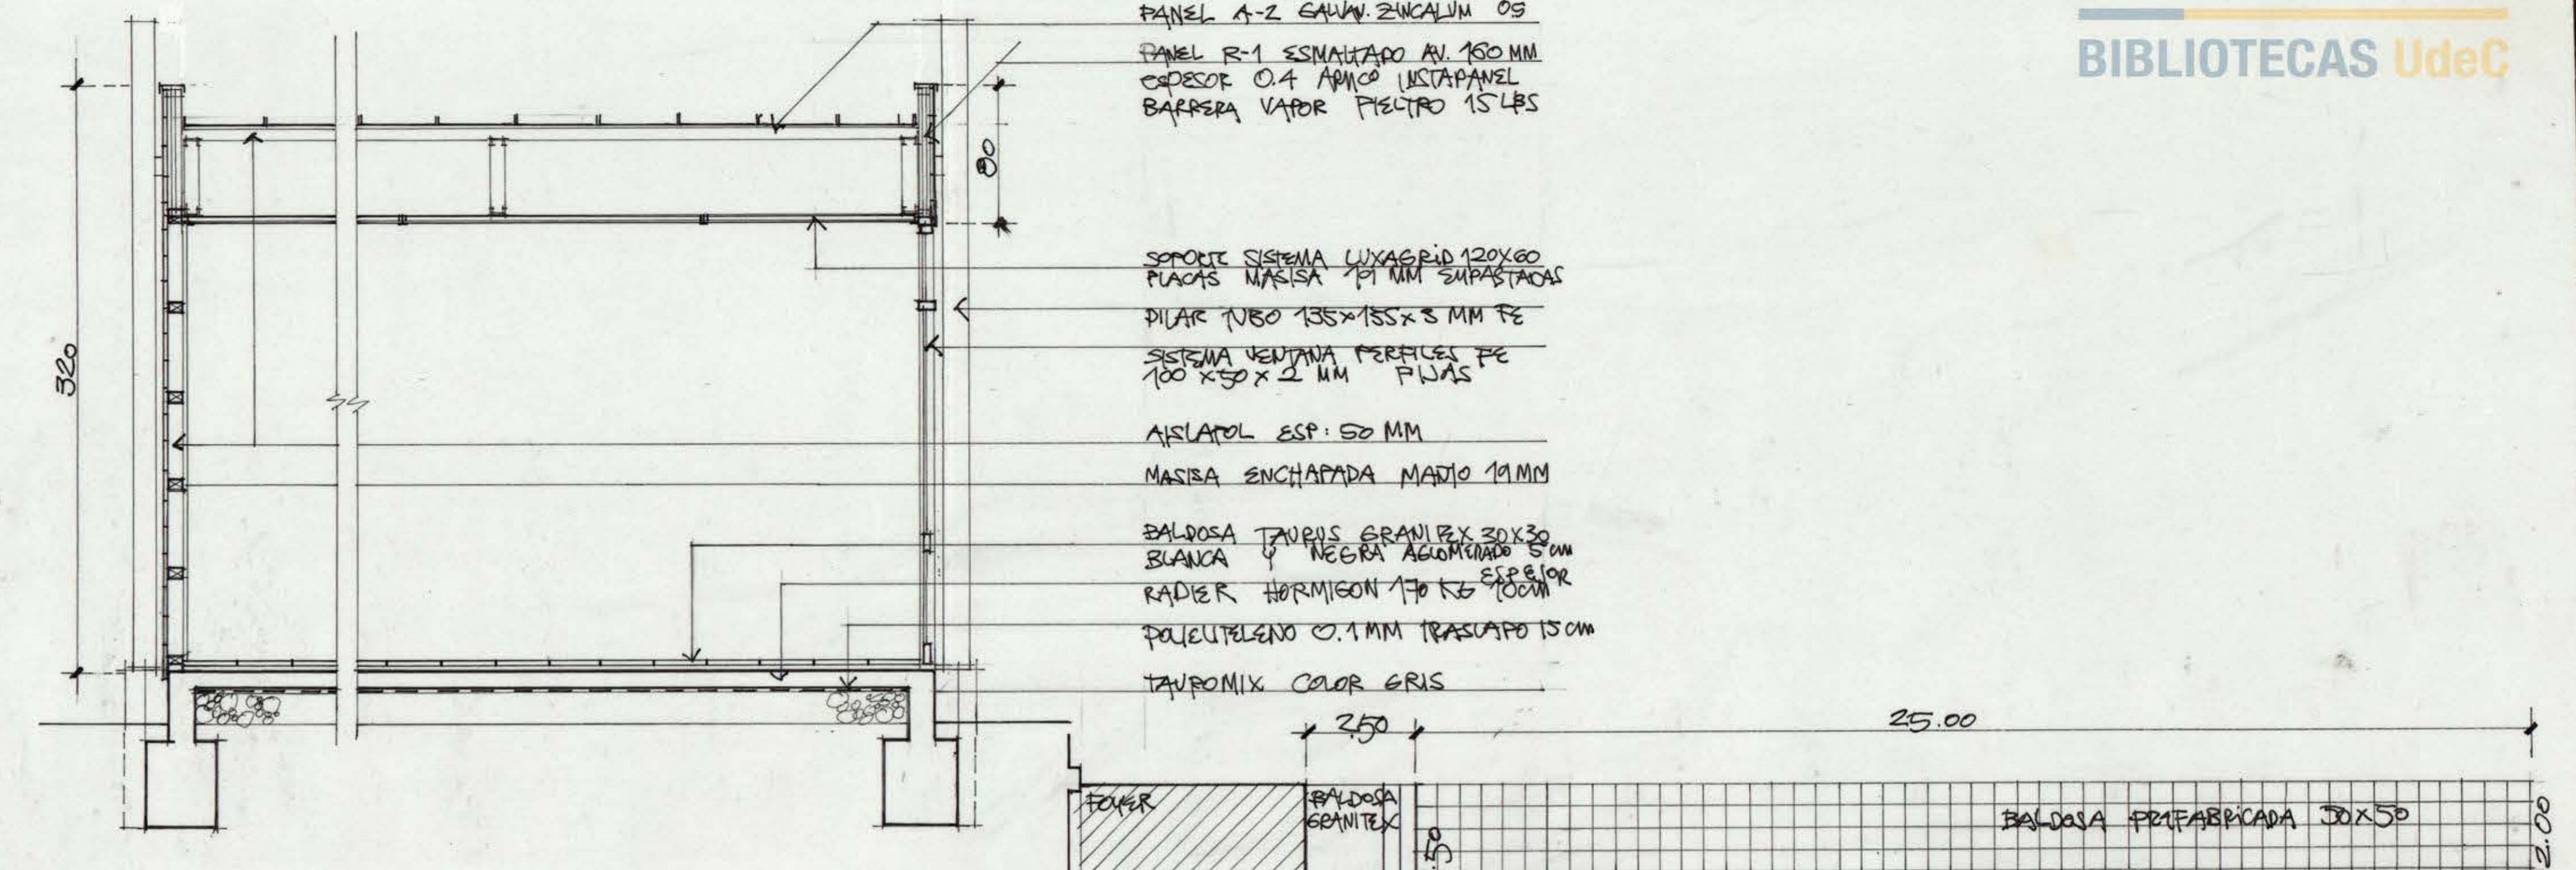

ESCANTILLON FOYER 1-1 ESC 1/25

ESCANTILLON FOYER 2-2 ESCALA 1/25

PLANTA ESCALA 1/25

ENCUENTRO VIGA ESCALA 1/5

FRONTON ESCALA 1/5

CUBIERTA ESC 1/50

FACHADA PONIENTE ESC 1/50

GINO SCHIAPPACASSE ARQUITECTO

UNIVERSIDAD DE CONCEPCION

REMODELACION AUDITORIO OTMAR WILHEM

FACULTAD DE CIENCIAS BIOLÓGICAS Y OCEANOGRÁFICAS

Ubicación: BARRIO UNIVERSITARIO

Propietario: FACULTAD DE CIENCIAS BIOLÓGICAS Y OCEANOGRÁFICAS

Contenido: DETALLES FOYER

Fecha: JUNIO 1995

Dibujo: GSR

Escala: 1/50, 1/25, 1/5

Lamina: A2