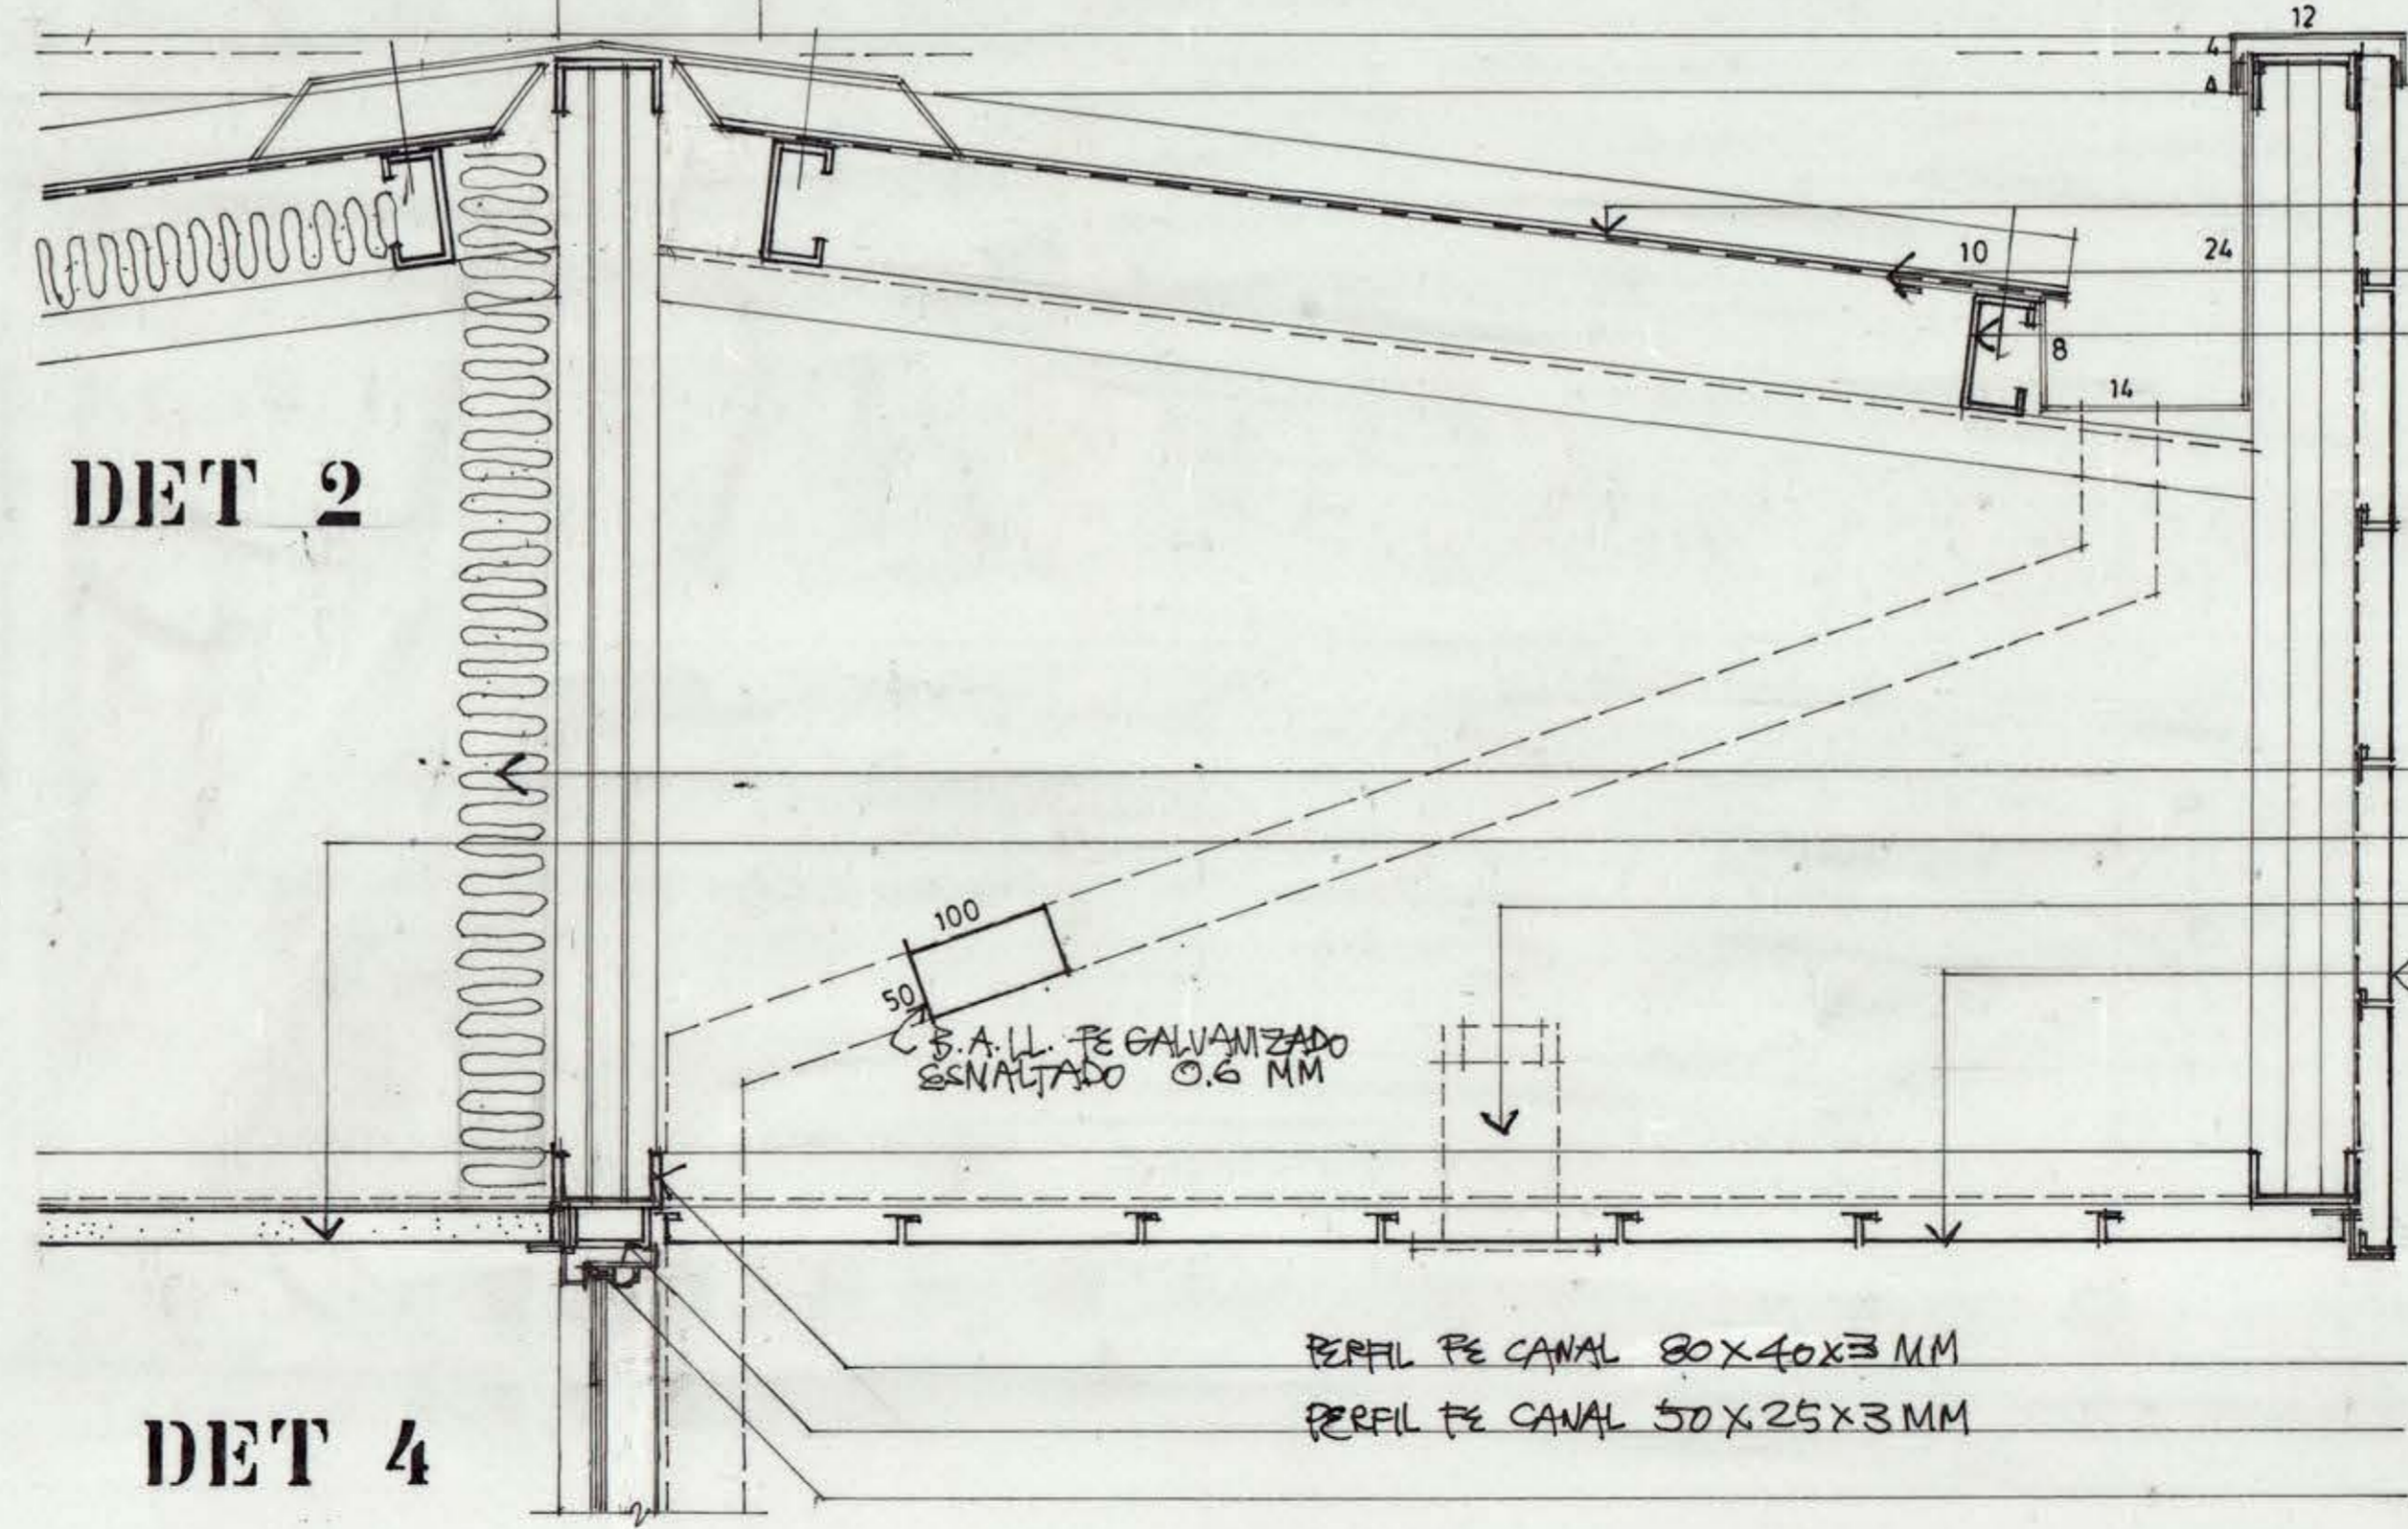

ESCANTILLON FOYER 1-1 ESC 1/25

ESCANTILLON FOYER 2-2 ESCALA 1/25

PLANTA ESCALA 1/25

ENCUENTRO VIGA ESCALA 1/5

FRONTON ESCALA 1/5

CUBIERTA ESC 1/50

FACHADA PONIENTE ESC 1/50

GINO SCHIAPPACASSE ARQUITECTO

UNIVERSIDAD DE CONCEPCION

REMODELACION AUDITORIO OTMAR WILHEM

FACULTAD DE CIENCIAS BIOLÓGICAS Y OCEANOGRÁFICAS

Ubicación: BARRIO UNIVERSITARIO

Propietario: FACULTAD DE CIENCIAS BIOLÓGICAS Y OCEANOGRÁFICAS

Contenido: DETALLES FOYER

Fecha: JUNIO 1995

Dibujo: GSR

Escala: 1/50, 1/25, 1/5

Lamina: A2