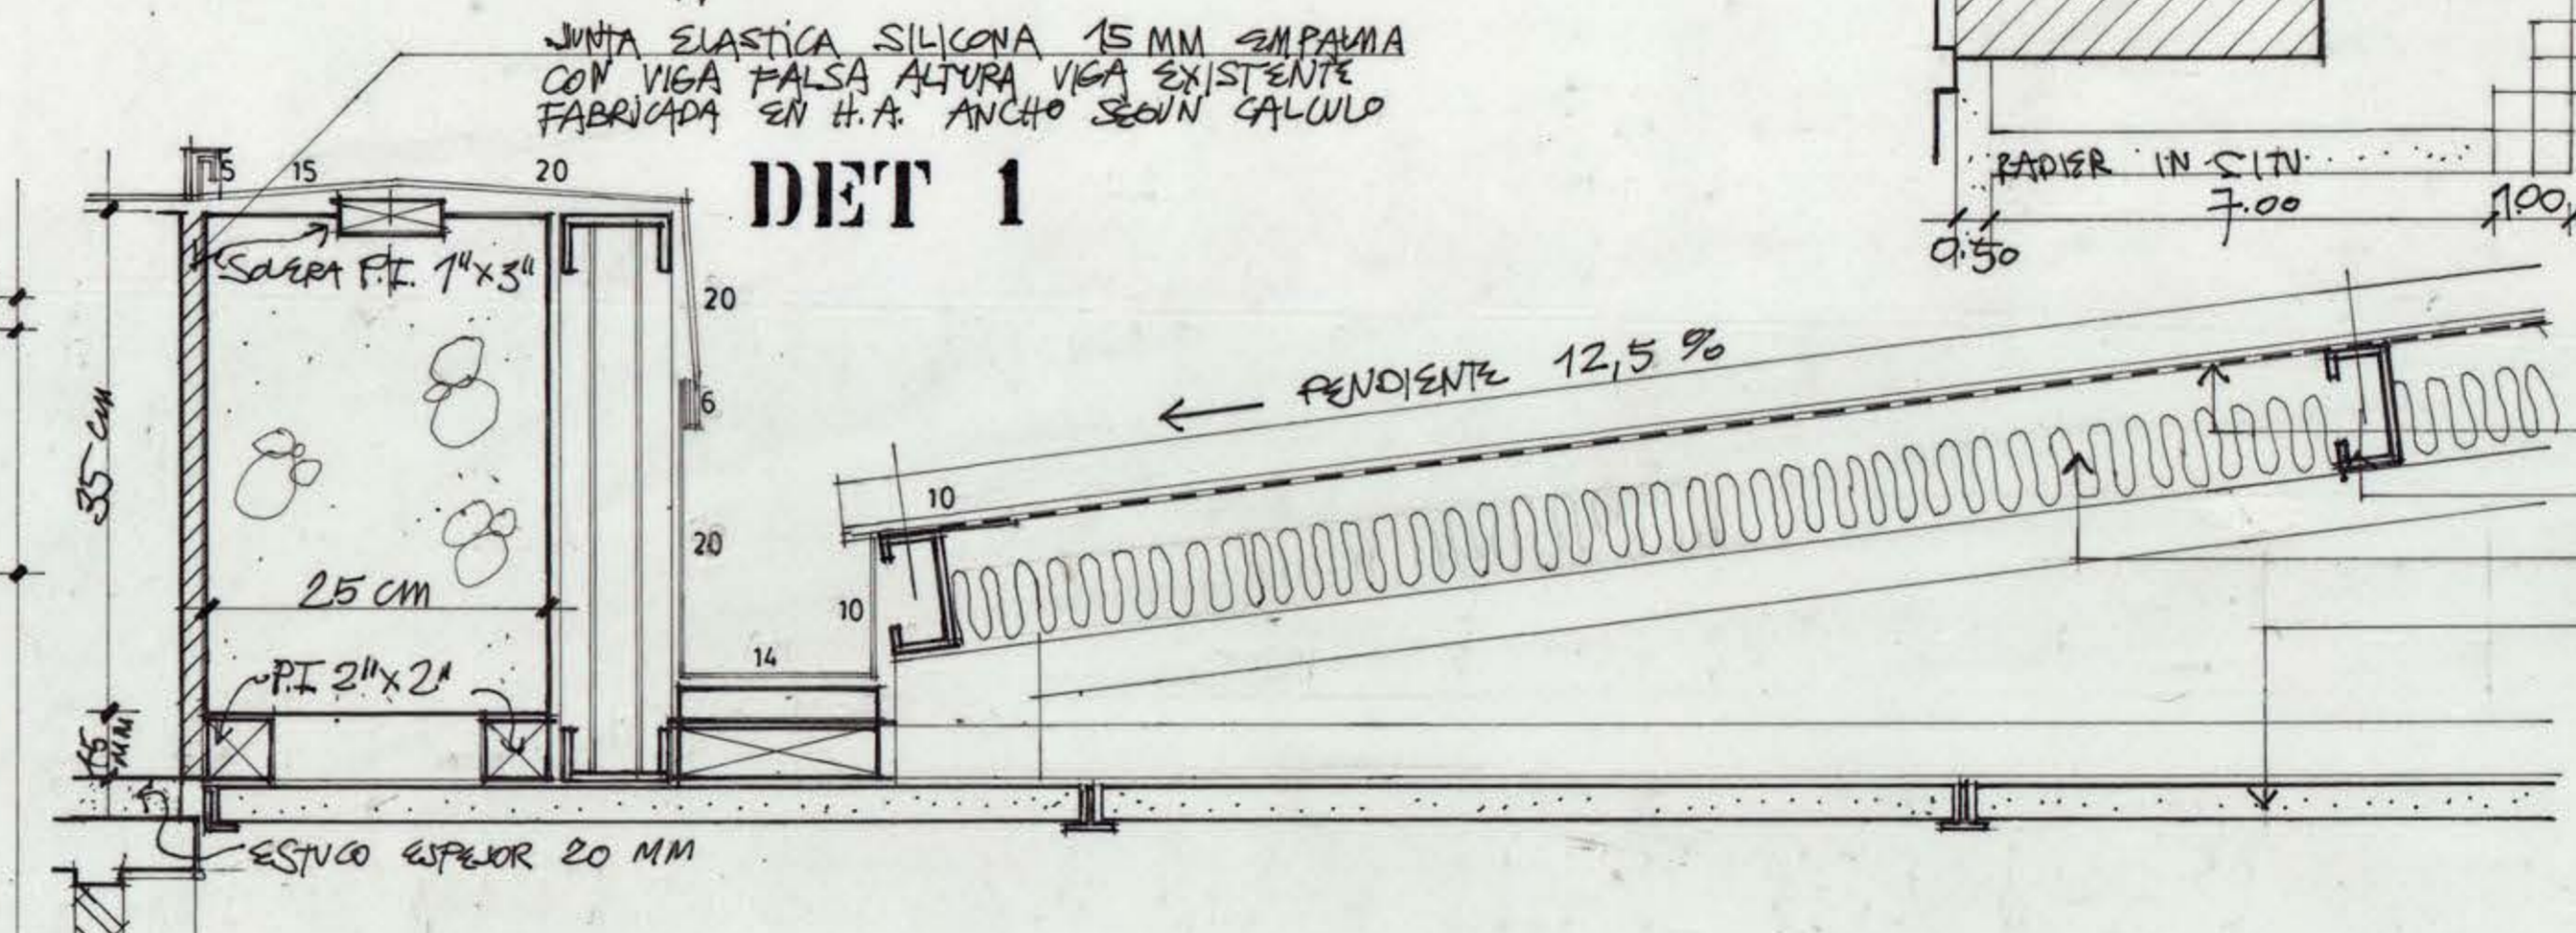

ESCANTILLON FOYER 1-1 ESC 1/25

ESCANTILLON FOYER 2-2 ESCALA 1/25

PLANTA ESCALA 1/25

ENCUENTRO VIGA ESCALA 1/5

FRONTON ESCALA 1/5

CUBIERTA ESC 1/50

FACHADA PONIENTE ESC 1/50

GINO SCHIAPPACASSE ARQUITECTO

UNIVERSIDAD DE CONCEPCION

REMODELACION AUDITORIO OTMAR WILHEM

FACULTAD DE CIENCIAS BIOLÓGICAS Y OCEANOGRÁFICAS

Ubicación: BARRIO UNIVERSITARIO

Propietario: FACULTAD DE CIENCIAS BIOLÓGICAS Y OCEANOGRÁFICAS

Contenido: DETALLES FOYER

Fecha: JUNIO 1995

Dibujo: GSR

Escala: 1/50, 1/25, 1/5

Lamina: A2