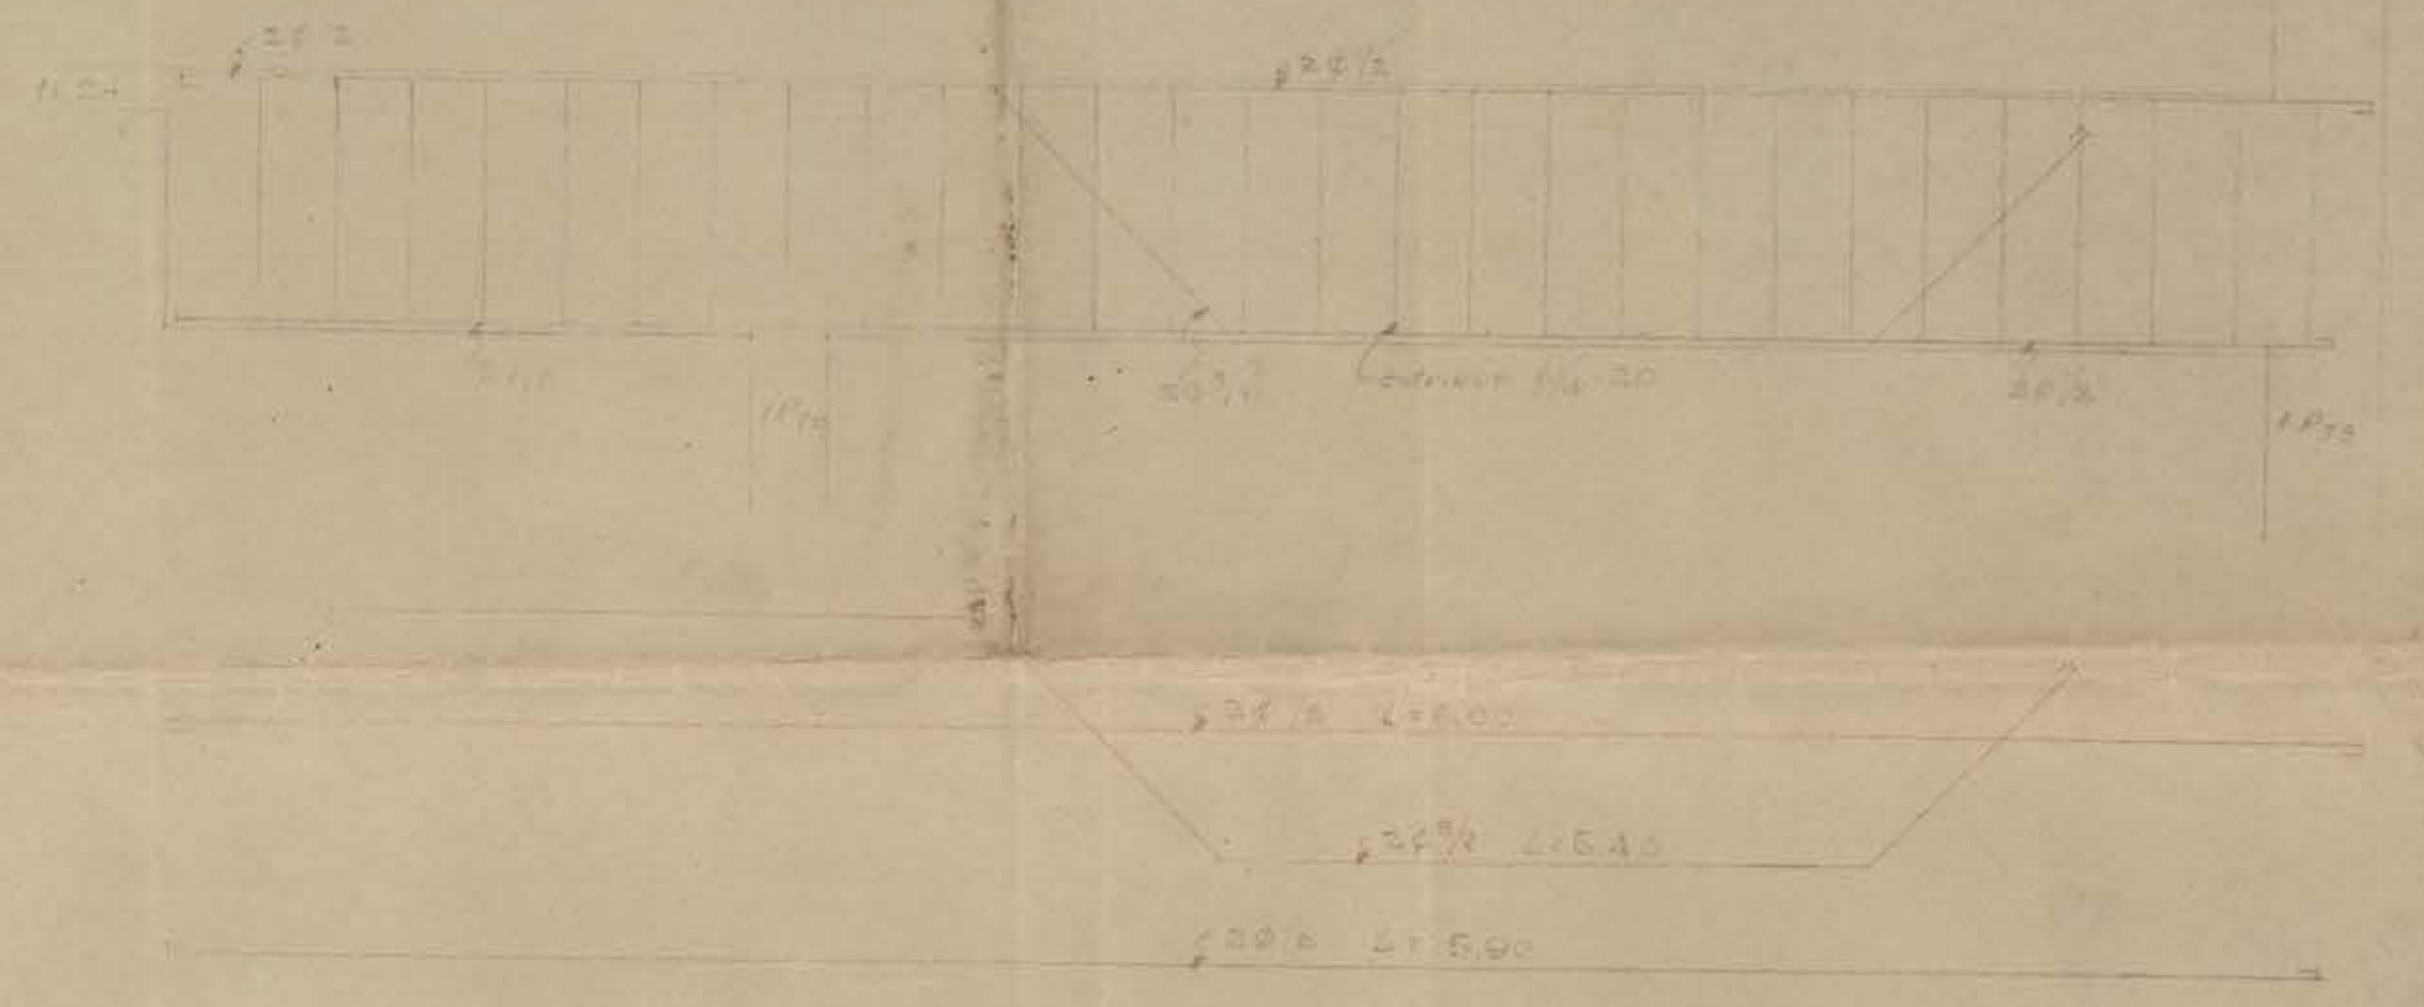

2V25 Espesor 30 cm

PABELLON CENTRAL ESCUELA DE MEDICINA
UNIVERSIDAD DE CONCEPCION

PLANOS ESTRUCTURALES LAMINA

Vigas - Nº 34

Concepción Marzo de 1947
José Léniz Corrao

IV 23 30x40

IV 23 30x40

IV 15x70

IV 24 15x40

IV 24 15x40