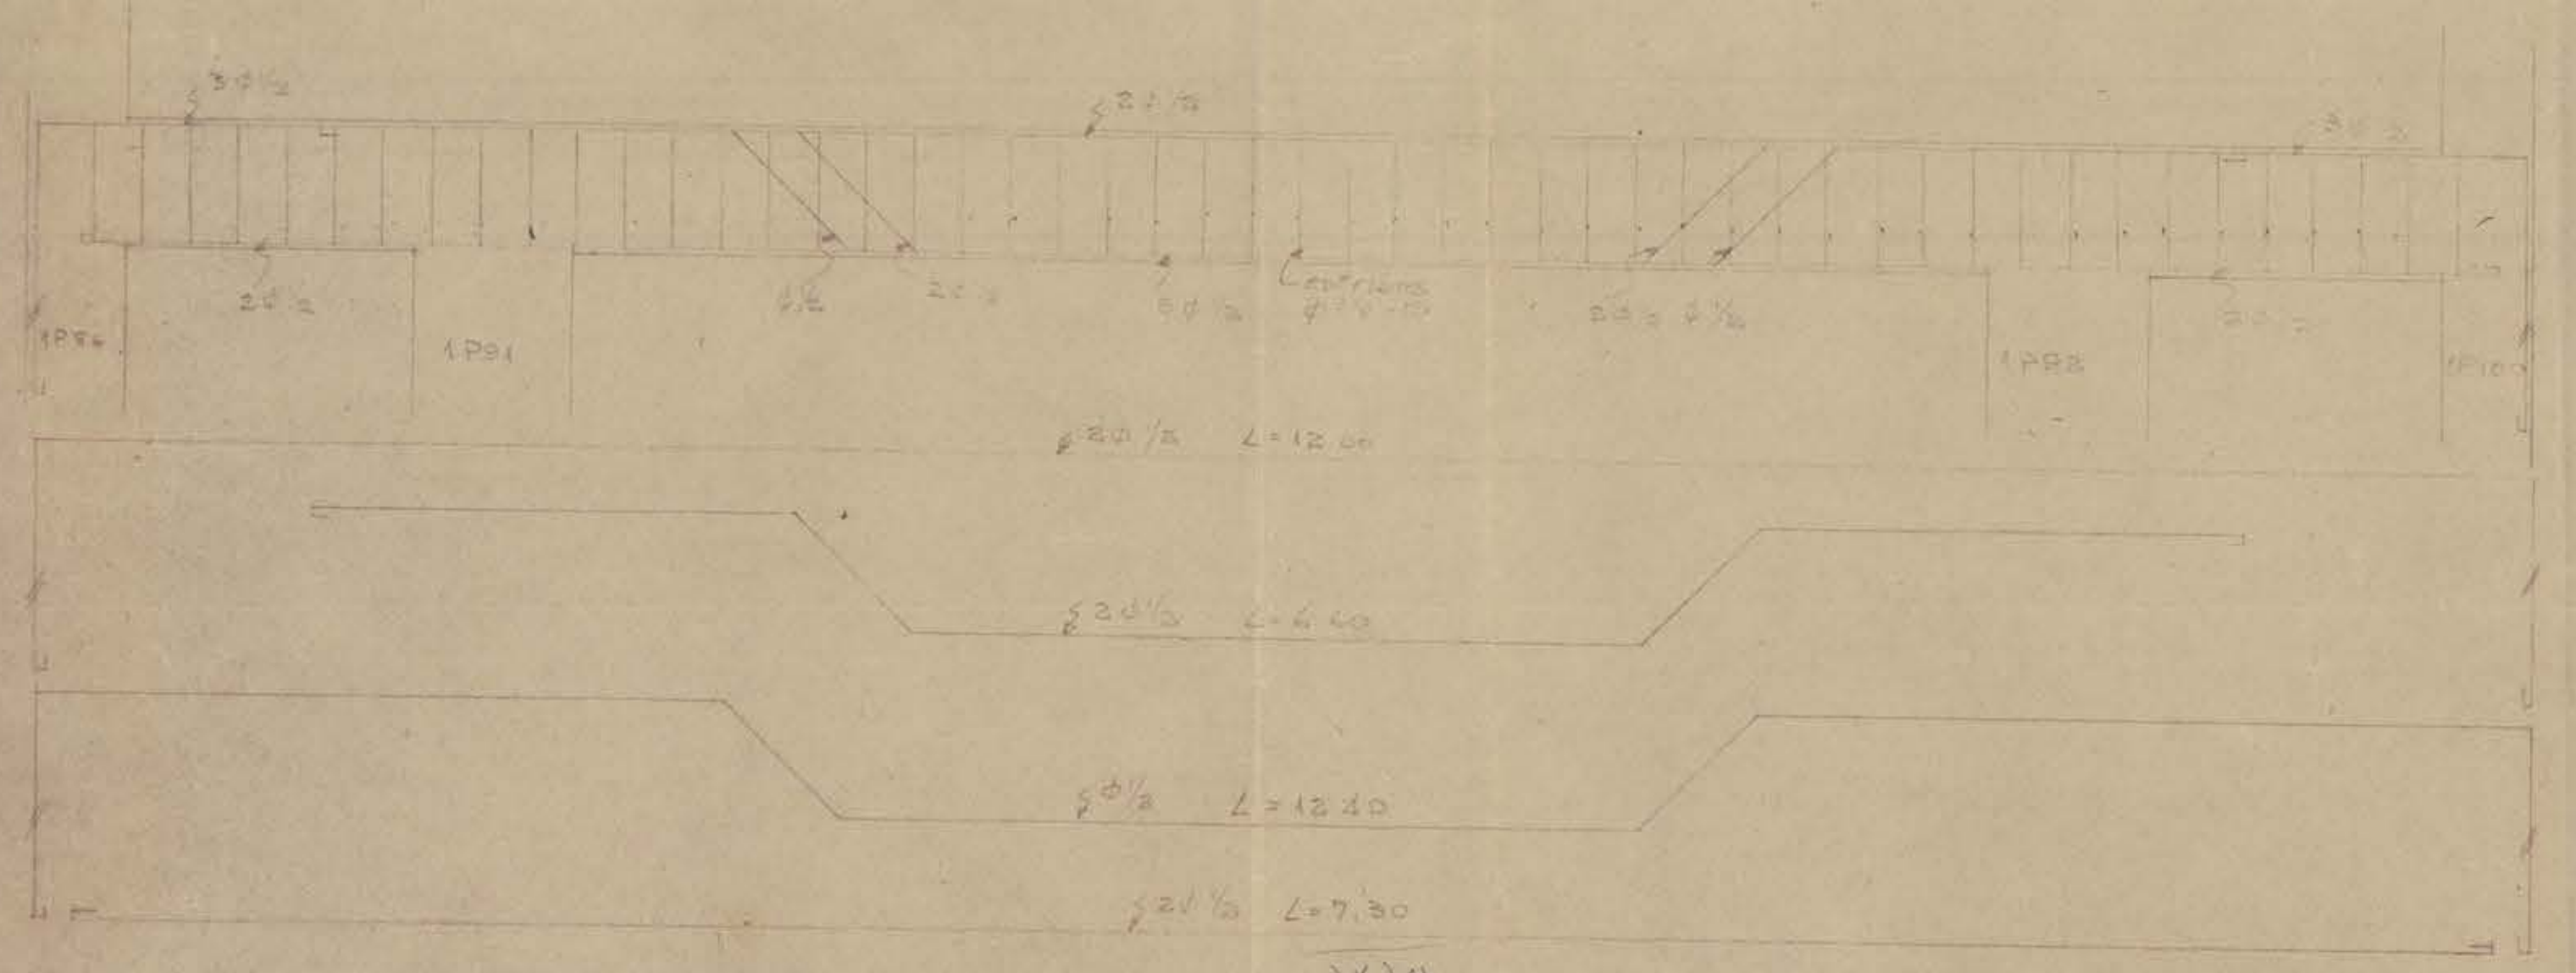

2V25 Espesor 30 cm

PABELLON CENTRAL ESCUELA DE MEDICINA
UNIVERSIDAD DE CONCEPCION

PLANOS ESTRUCTURALES LAMINA

Vigas - Nº 34

Concepción Marzo de 1947
José Léniz Corrao

IV 23 30x40

IV 23 30x40

IV 15x70

IV 24 15x40

IV 24 15x40