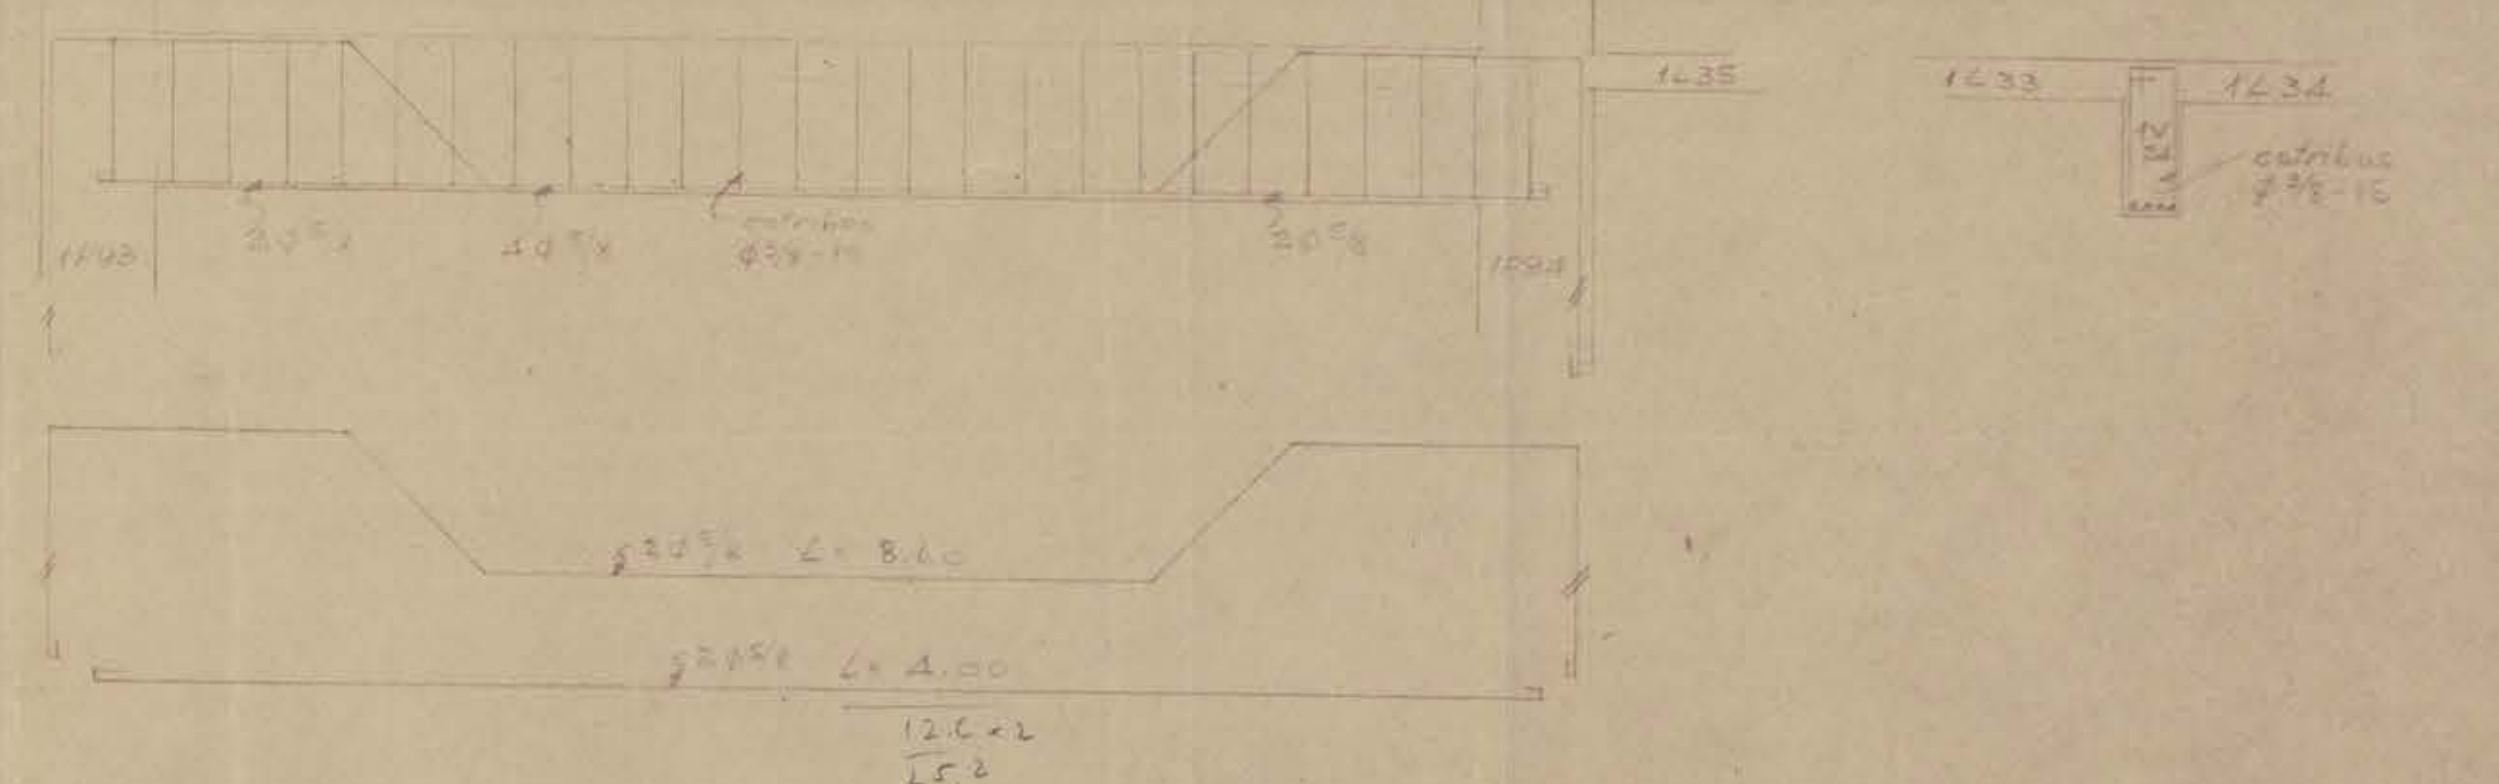

2V25 Espesor 30 cm

PABELLON CENTRAL ESCUELA DE MEDICINA
UNIVERSIDAD DE CONCEPCION

PLANOS ESTRUCTURALES LAMINA

Vigas - Nº 34

Concepción Marzo de 1947
José Léniz Corrao

IV 23 30x40

IV 23 30x40

IV 15x70

IV 24 15x40

IV 24 15x40