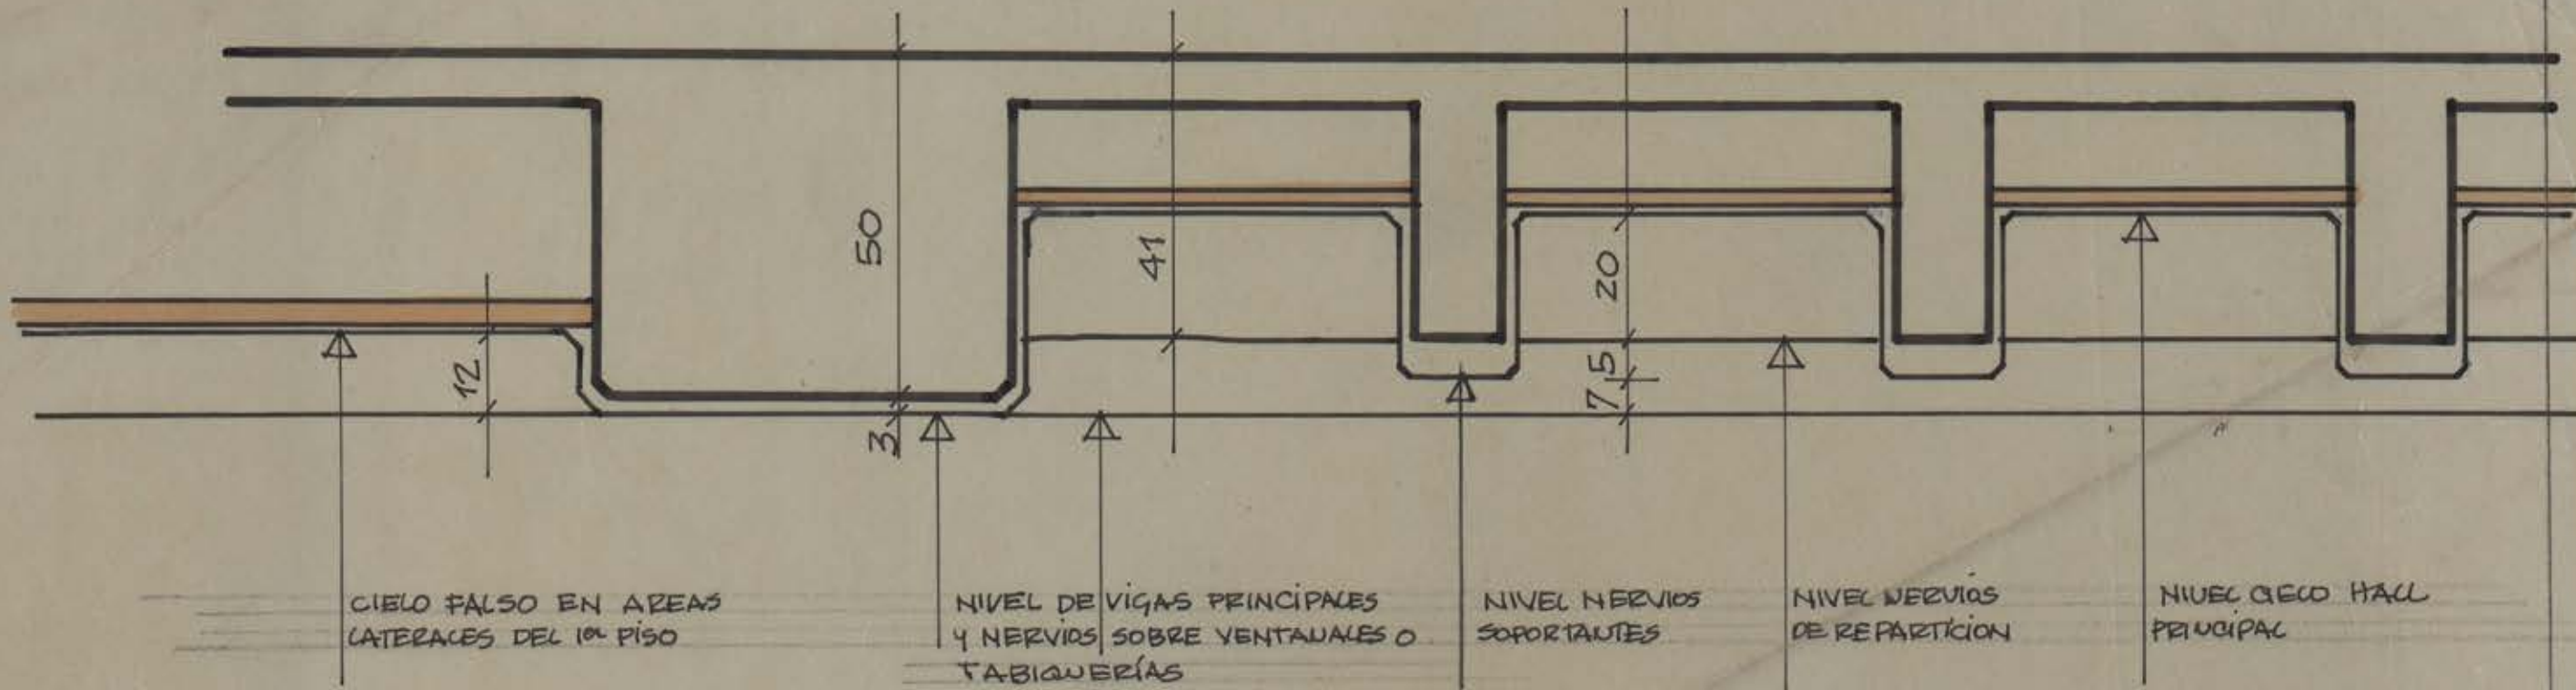

**NOTA:** LAS VIGAS Y NERVIOS IRAN REVOCADOS A HORTEZO DE YESO Y ARENA. CAUTOS Y ARISTAS CON CHAFAN DE 90,25 M.  
1º. CIELOS FALSOS

**NOTA** LAS TABIQUERÍAS O MUROS DEL 1º PISO LLEGAN HASTA EL CIELO DEL PISO

OBRA	CASA DEL ARTE UNIVERSIDAD DE CONCEPCION
	arquitecto: ALEJANDRO RODRIGUEZ
ESCALA 1:10	
20 DICIEMBRE 1963	REVESTIMIENTOS Y NIVELES DE VIGAS

FEB-2010-01-4/102197 301 649 100-97M 1300 03214 3700 10