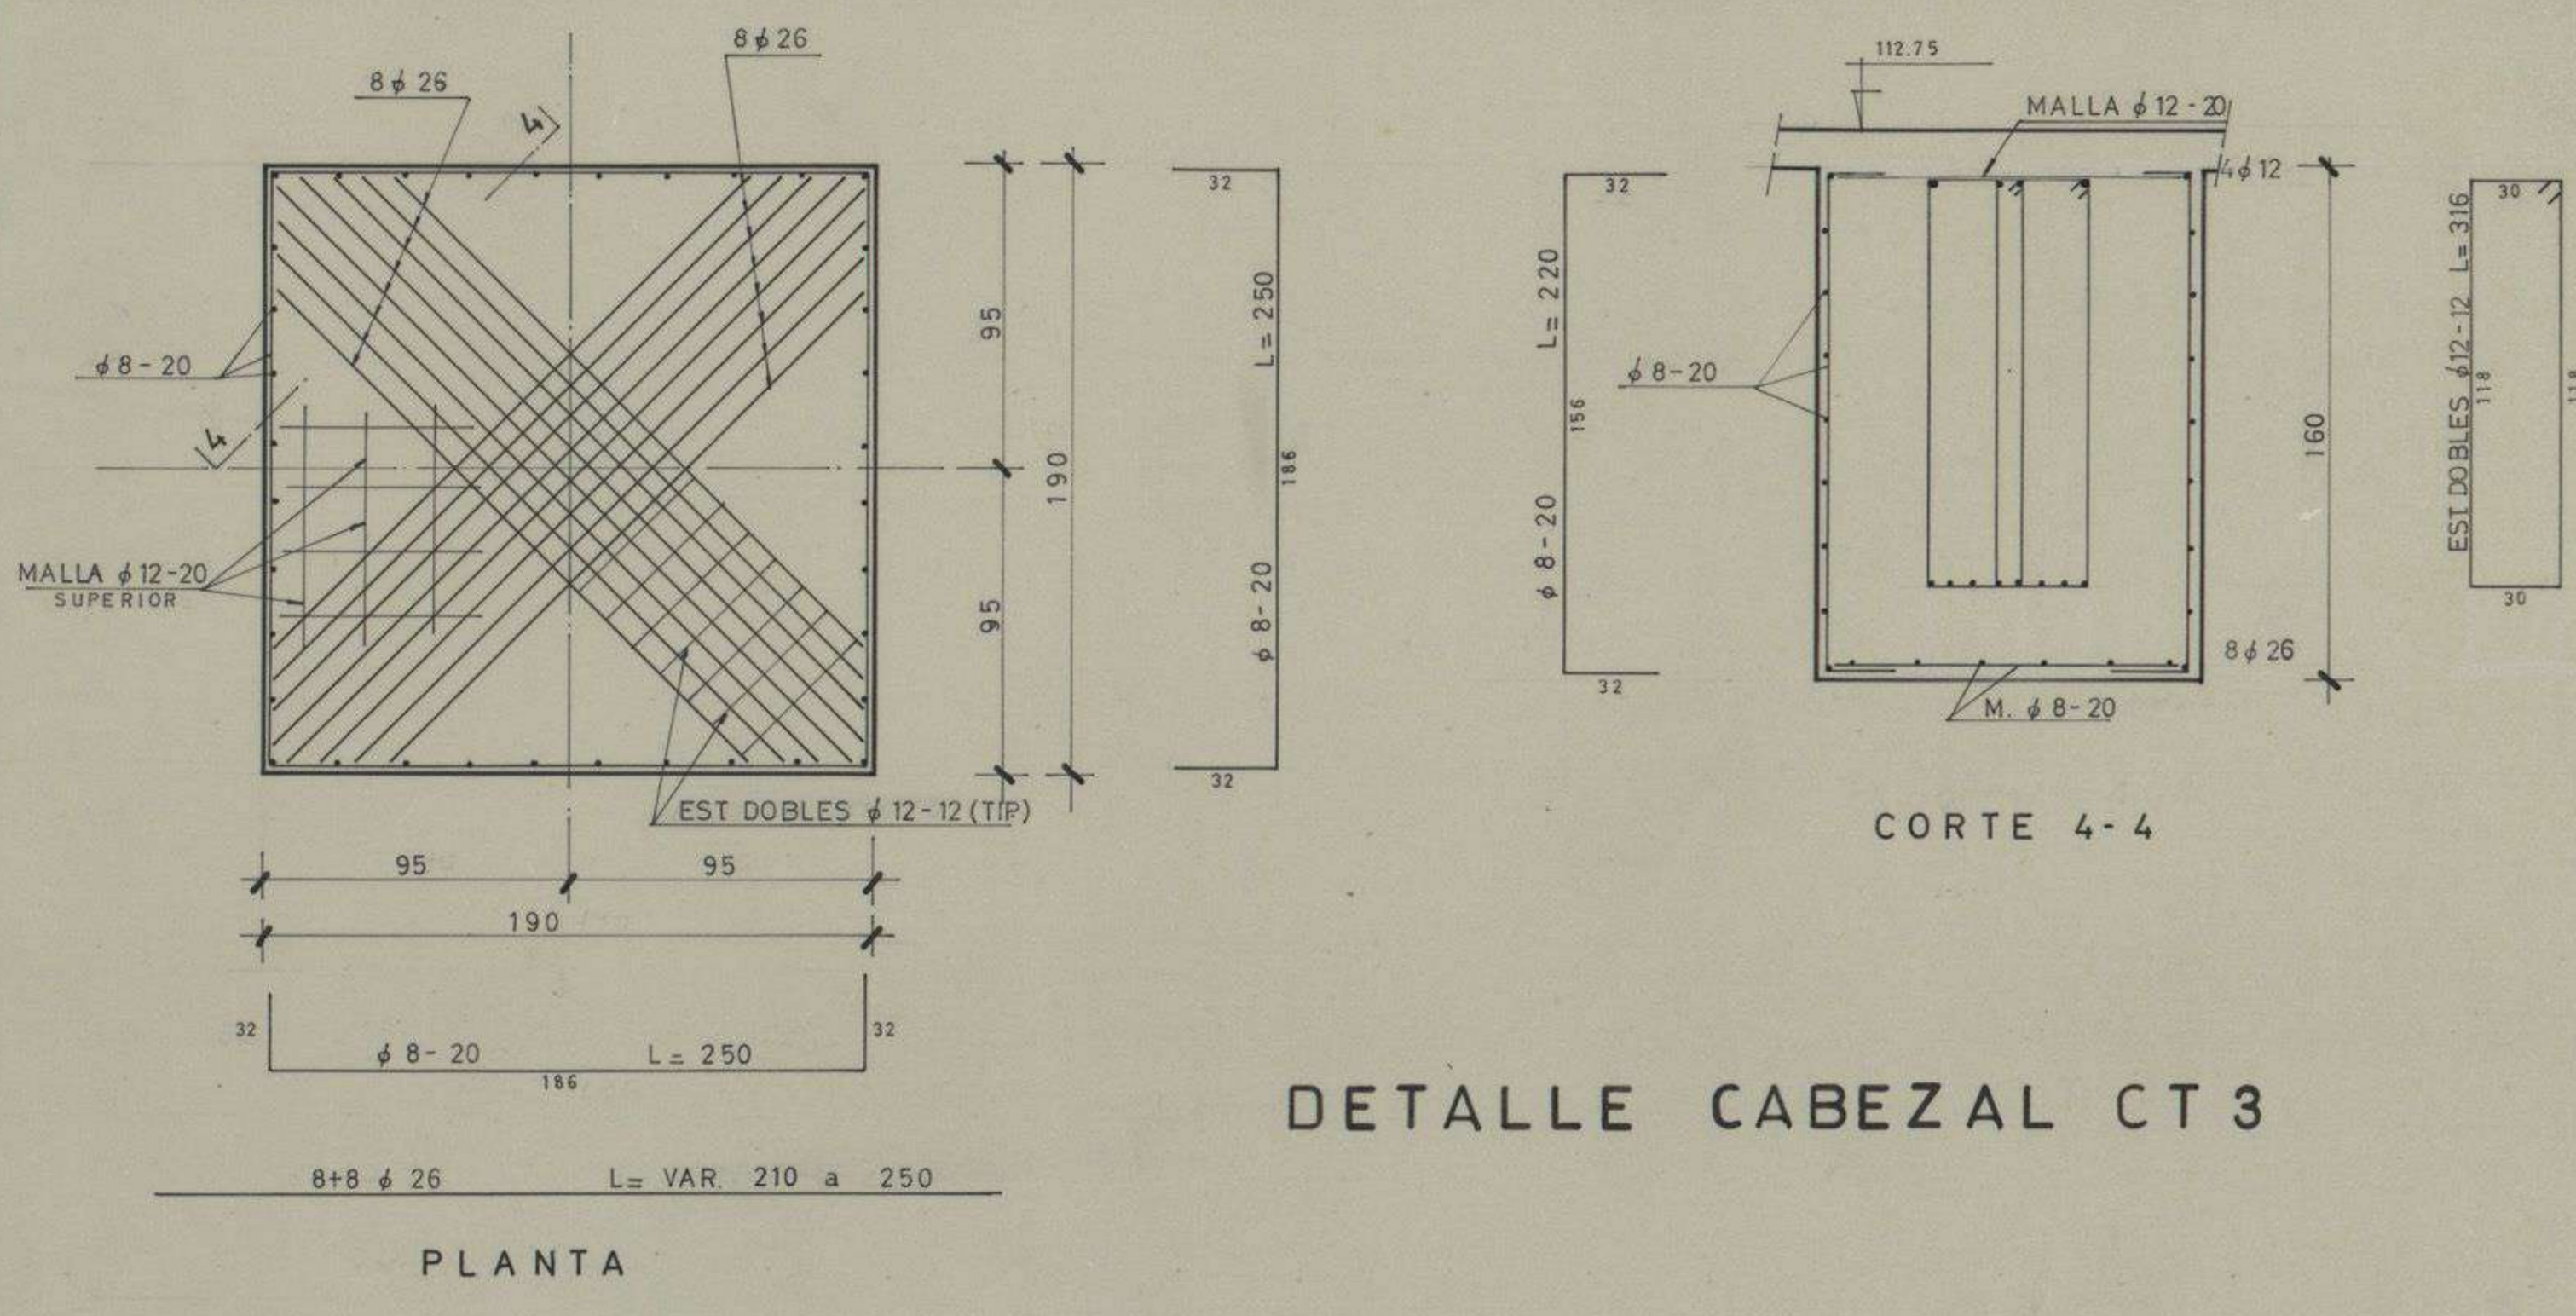

DETALLE CABEZAL CT1

DETALLE CABEZAL CT2

DETALLE CABEZAL CT3

DETALLE CABEZAL CT4

Miguel del Valle

BIBLIOTECAS UdeC

ARGQUITECTOS EMILIO DUHART ROBERTO GUYCOLEA INGENIEROS CIVILES SERGIO WILLAFARE R MARIO OLAVARRIA ALVARO PULGAR DIBUJANTE MIGUEL DEL VALLE	U. DE CONCEPCION BIBLIOTECA CENTRAL DETALLE CABEZALES Y VIGAS PLANO Nº 250_1P45 AGOSTO 1968 ESC. 1:20 Y 1:25	EMISION 0
--	--	--------------