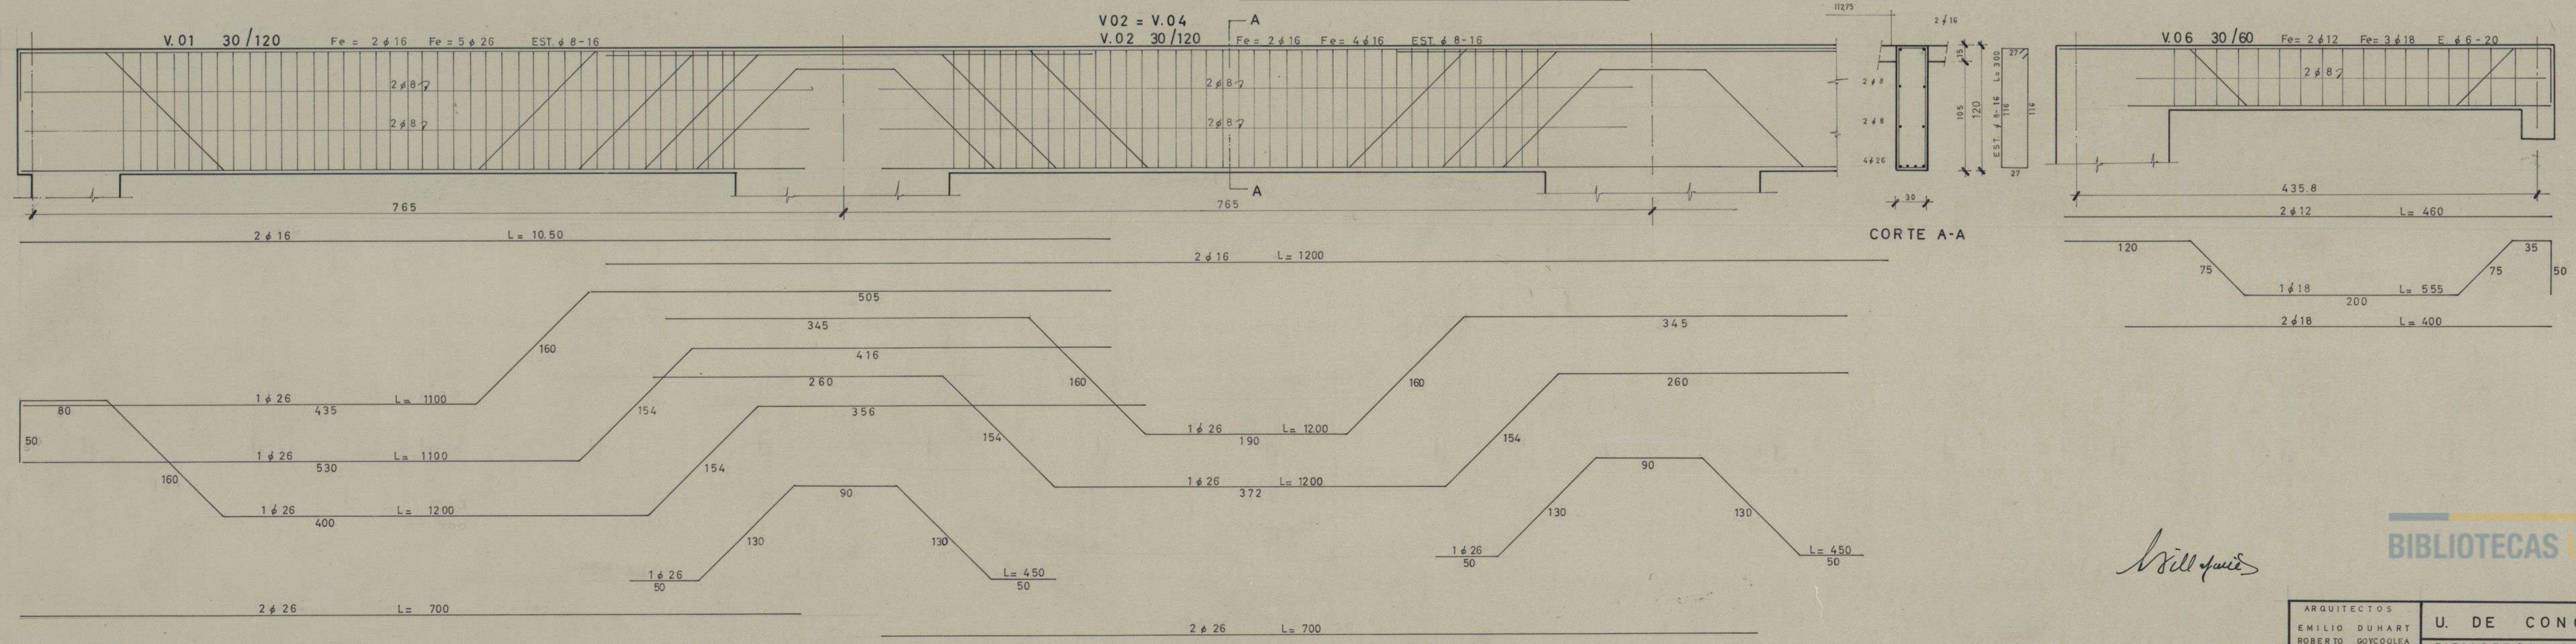

DETALLE CABEZAL CT1

DETALLE CABEZAL CT2

DETALLE CABEZAL CT3

DETALLE CABEZAL CT4

Miguel del Valle

BIBLIOTECAS UdeC

ARGQUITECTOS EMILIO DUHART ROBERTO GUYCOLEA INGENIEROS CIVILES SERGIO WILLAFARE R MARIO OLAVARRIA ALVARO PULGAR DIBUJANTE MIGUEL DEL VALLE	U. DE CONCEPCION BIBLIOTECA CENTRAL DETALLE CABEZALES Y VIGAS PLANO Nº 250_1P45 AGOSTO 1968 ESC. 1:20 Y 1:25	EMISION 0
--	--	--------------