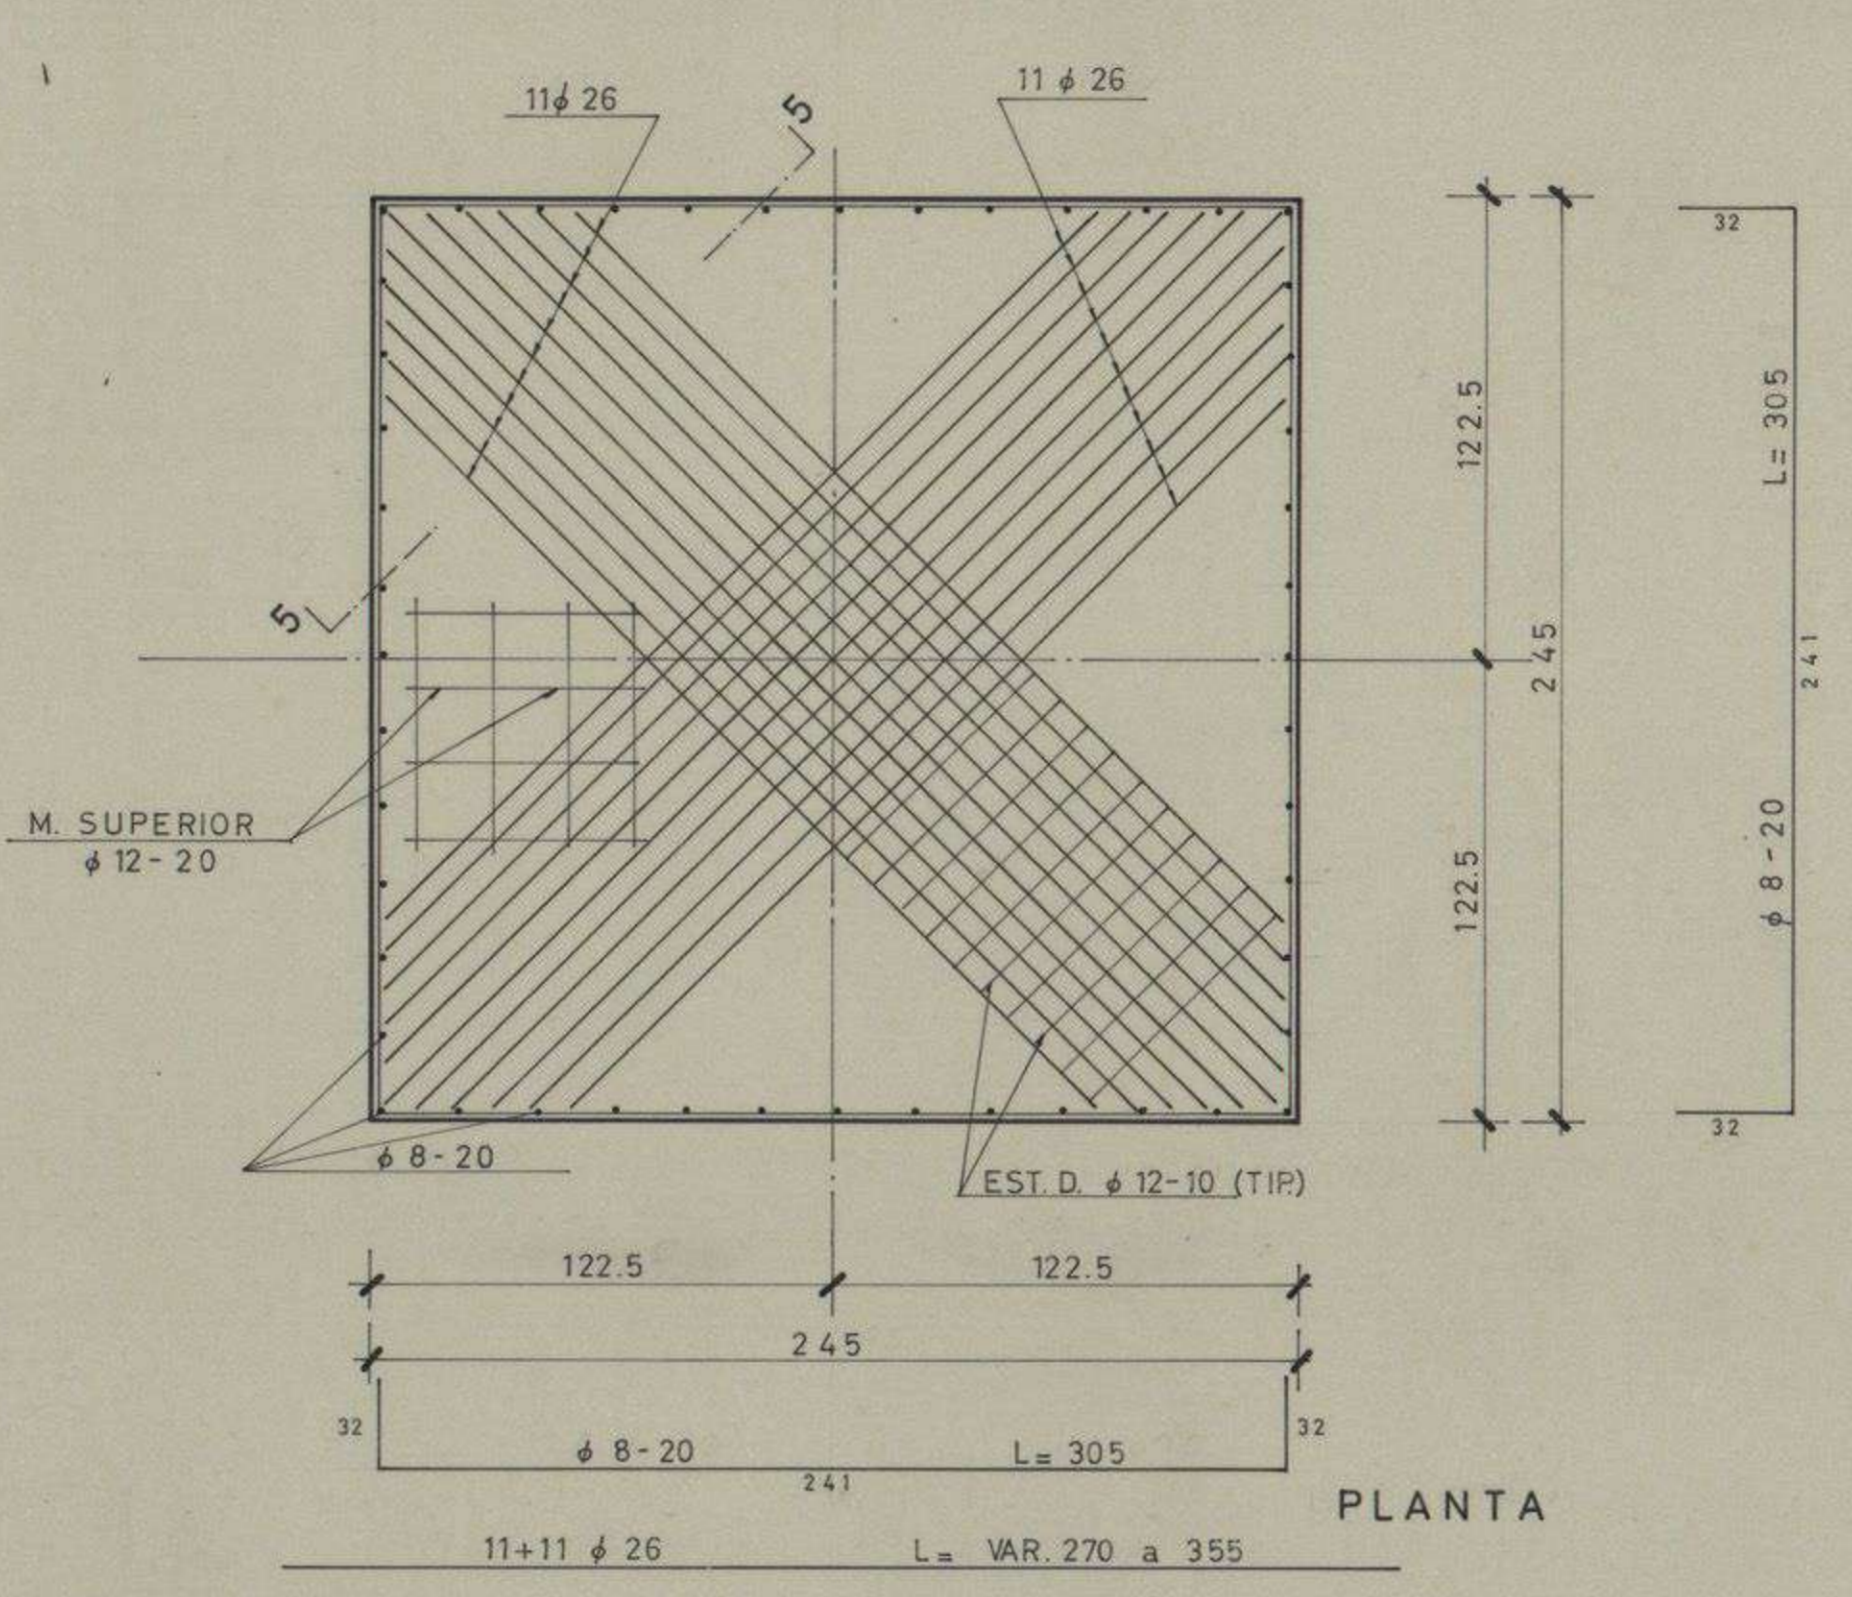

DETALLE CABEZAL CT1

DETALLE CABEZAL CT2

DETALLE CABEZAL CT3

DETALLE CABEZAL CT4

Miguel del Valle

BIBLIOTECAS UdeC

ARGQUITECTOS EMILIO DUHART ROBERTO GUYCOLEA INGENIEROS CIVILES SERGIO WILLAFARE R MARIO OLAVARRIA ALVARO PULGAR DIBUJANTE MIGUEL DEL VALLE	U. DE CONCEPCION BIBLIOTECA CENTRAL DETALLE CABEZALES Y VIGAS PLANO Nº 250_1P45 AGOSTO 1968 ESC. 1:20 Y 1:25	EMISION 0
--	--	--------------