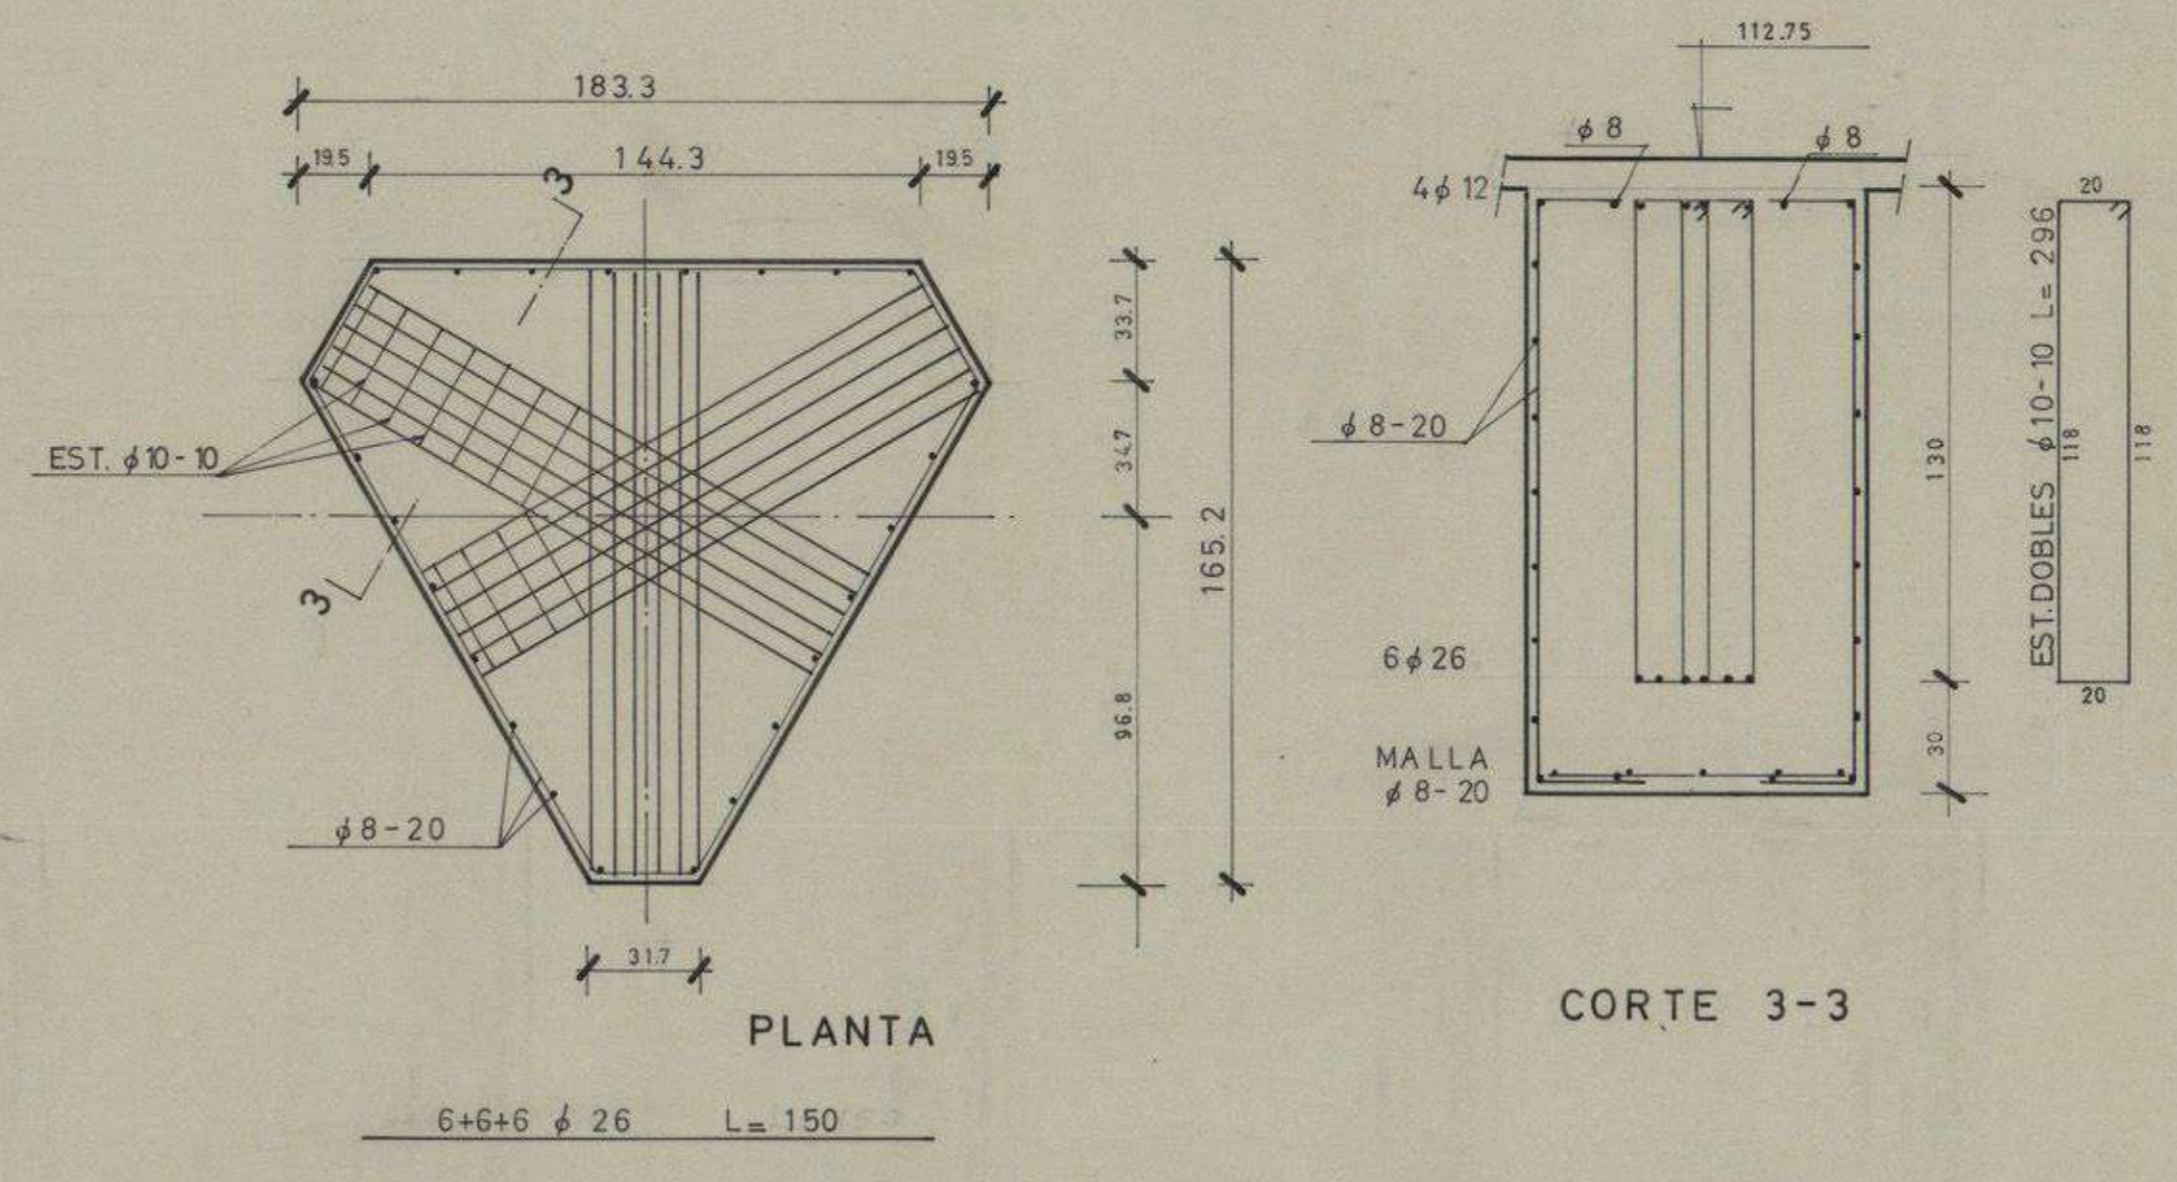

DETALLE CABEZAL CT1

DETALLE CABEZAL CT2

DETALLE CABEZAL CT3

DETALLE CABEZAL CT4

Miguel del Valle

BIBLIOTECAS UdeC

ARGQUITECTOS EMILIO DUHART ROBERTO GUYCOLEA INGENIEROS CIVILES SERGIO WILLAFARE R MARIO OLAVARRIA ALVARO PULGAR DIBUJANTE MIGUEL DEL VALLE	U. DE CONCEPCION BIBLIOTECA CENTRAL DETALLE CABEZALES Y VIGAS PLANO Nº 250_1P45 AGOSTO 1968 ESC. 1:20 Y 1:25	EMISION 0
--	--	--------------