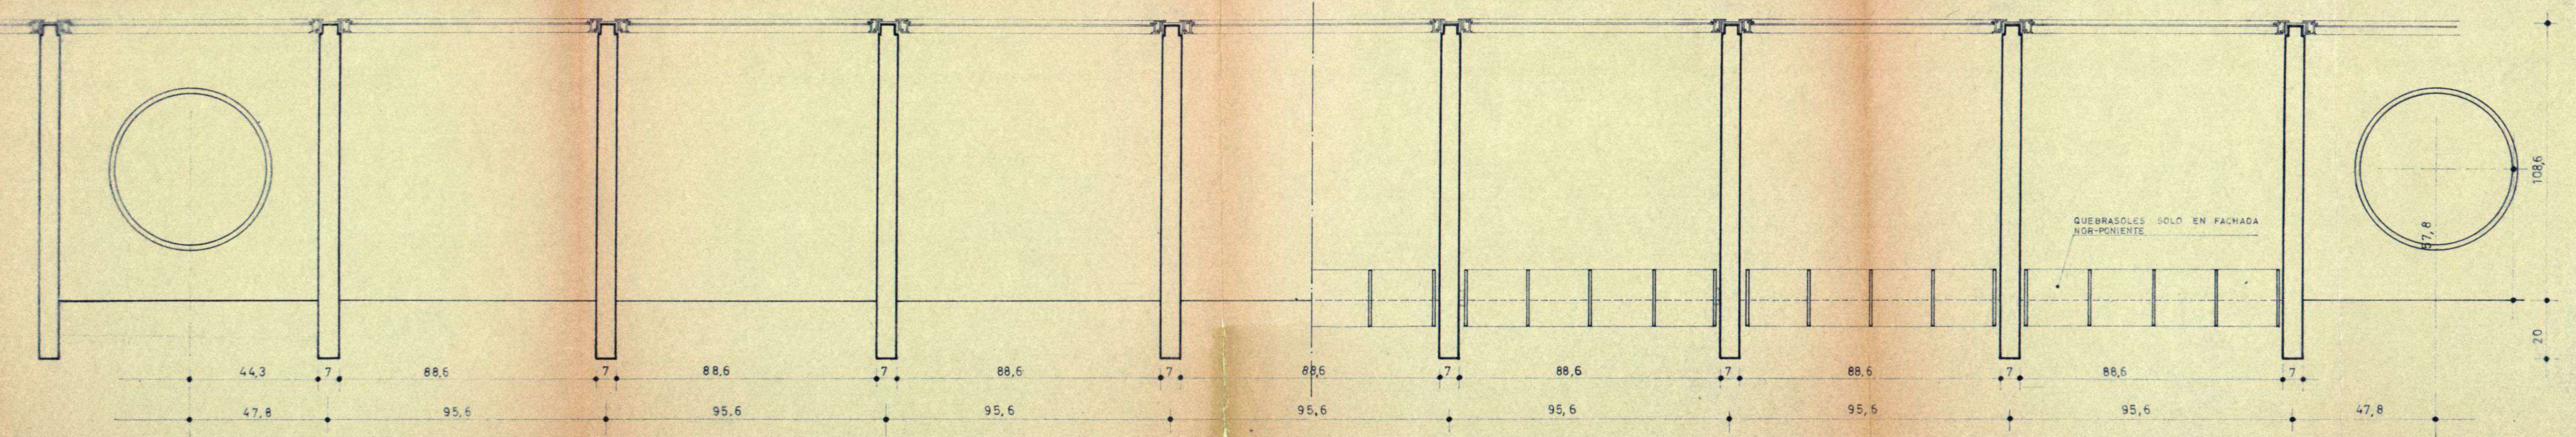

FACHADA SUR-ORIENTE

FACHADA NOR-PONIENTE

7 6 5

BIBLIOTECAS UdeC

E DUHART · R GOYCOOLEA
ARQUITECTOS · CONCEPCION
G. BARROS R. JOFRE L. SOTO ARTISTAS COLABORADORES

OBRA BIBLIOTECA CENTRAL
UNIVERSIDAD DE CONCEPCION

PLANO ESCANTILLON FACHADAS NOR-PONIENTE
SUR-ORIENTE

ESCALA 1:10 FECHA ENE/68

DIBUJADO POR: A.N.L. FECHA 23.1.68

REVISADO POR:

FIRMA ARQUITECTO

OBSERVACIONES

B
11

#PROYECTO: FECHA: