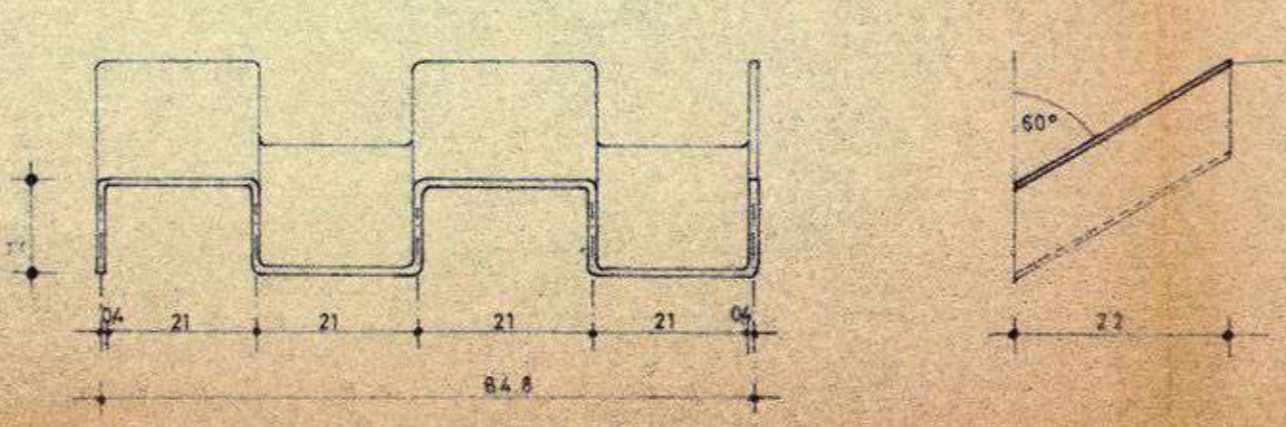

FACHADA SUR-ORIENTE

FACHADA NOR-PONIENTE

7 6 5

BIBLIOTECAS UdeC

E DUHART · R GOYCOOLEA
ARQUITECTOS · CONCEPCION
G. BARROS R. JOFRE L. SOTO ARTISTAS COLABORADORES

OBRA BIBLIOTECA CENTRAL
UNIVERSIDAD DE CONCEPCION

PLANO ESCANTILLON FACHADAS NOR-PONIENTE
SUR-ORIENTE

ESCALA 1:10 FECHA ENE/68

DIBUJADO POR: A.N.L. FECHA 23.1.68

REVISADO POR:

FIRMA ARQUITECTO

OBSERVACIONES

B
11

#PROYECTO: FECHA: