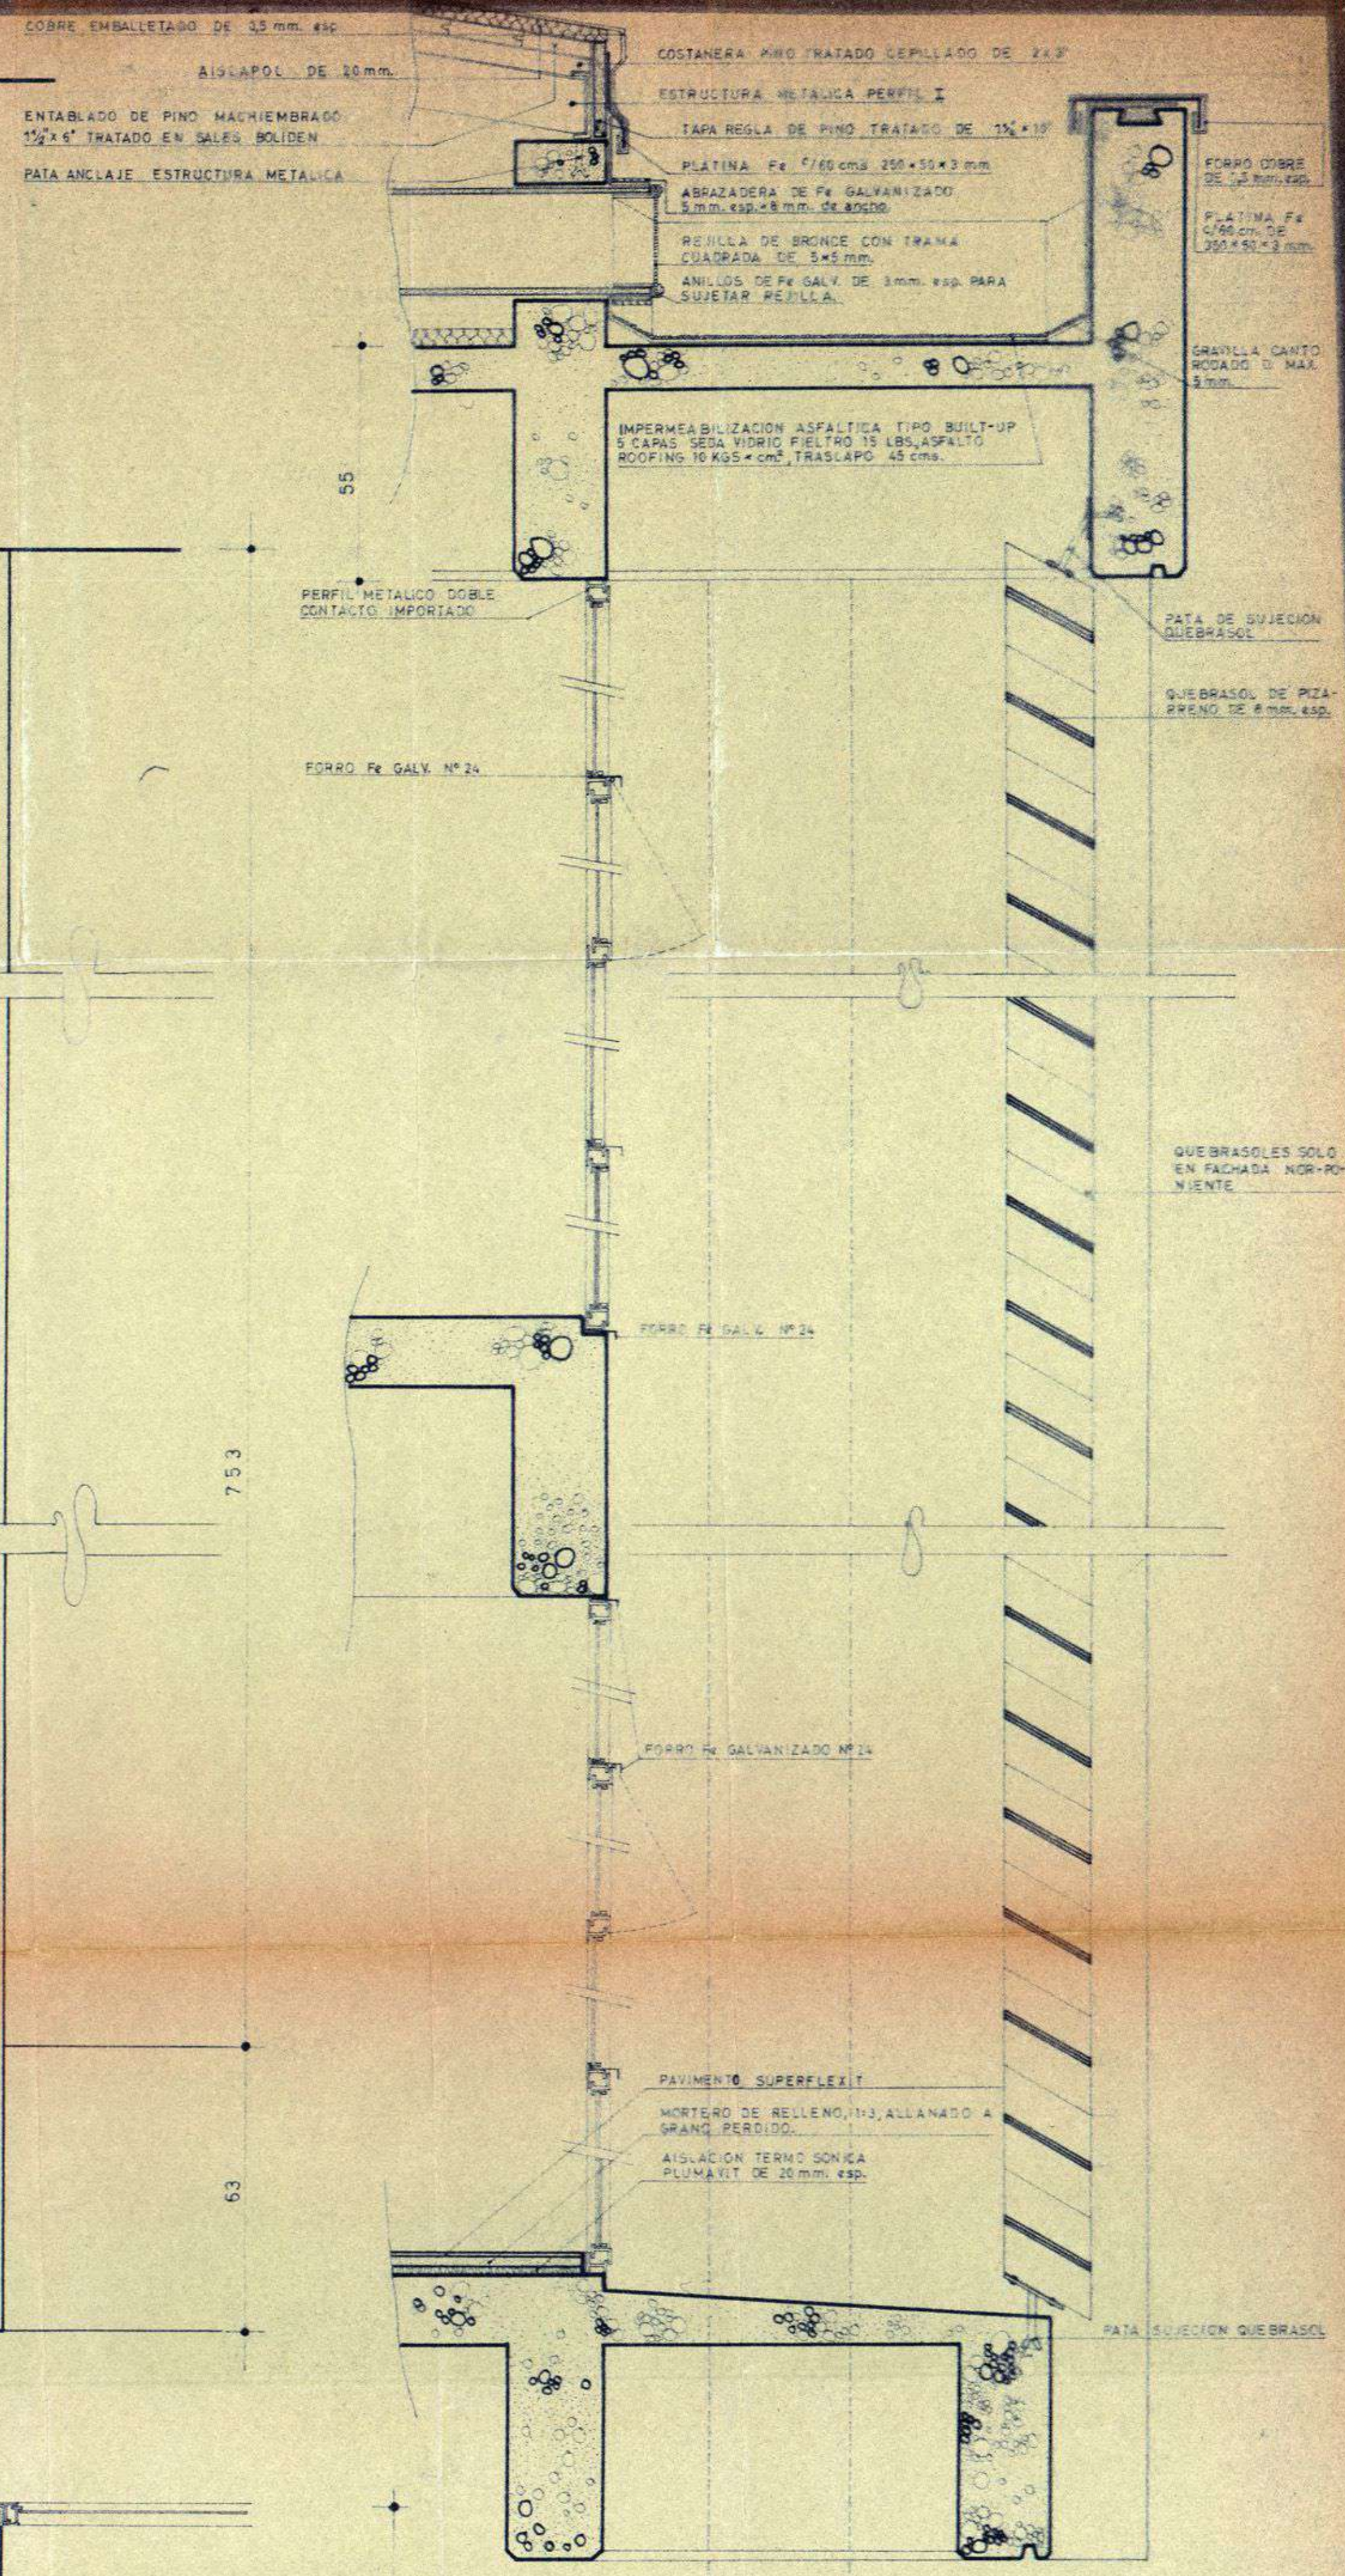

FACHADA SUR-ORIENTE

FACHADA NOR-PONIENTE

7 6 5

BIBLIOTECAS UdeC

E DUHART · R GOYCOOLEA
ARQUITECTOS · CONCEPCION
G. BARROS R. JOFRE L. SOTO ARTISTAS COLABORADORES

OBRA BIBLIOTECA CENTRAL
UNIVERSIDAD DE CONCEPCION

PLANO ESCANTILLON FACHADAS NOR-PONIENTE
SUR-ORIENTE

ESCALA 1:10 FECHA ENE/68

DIBUJADO POR: A.N.L. FECHA 23.1.68

REVISADO POR:

FIRMA ARQUITECTO

OBSERVACIONES

B
11

#PROYECTO: FECHA: