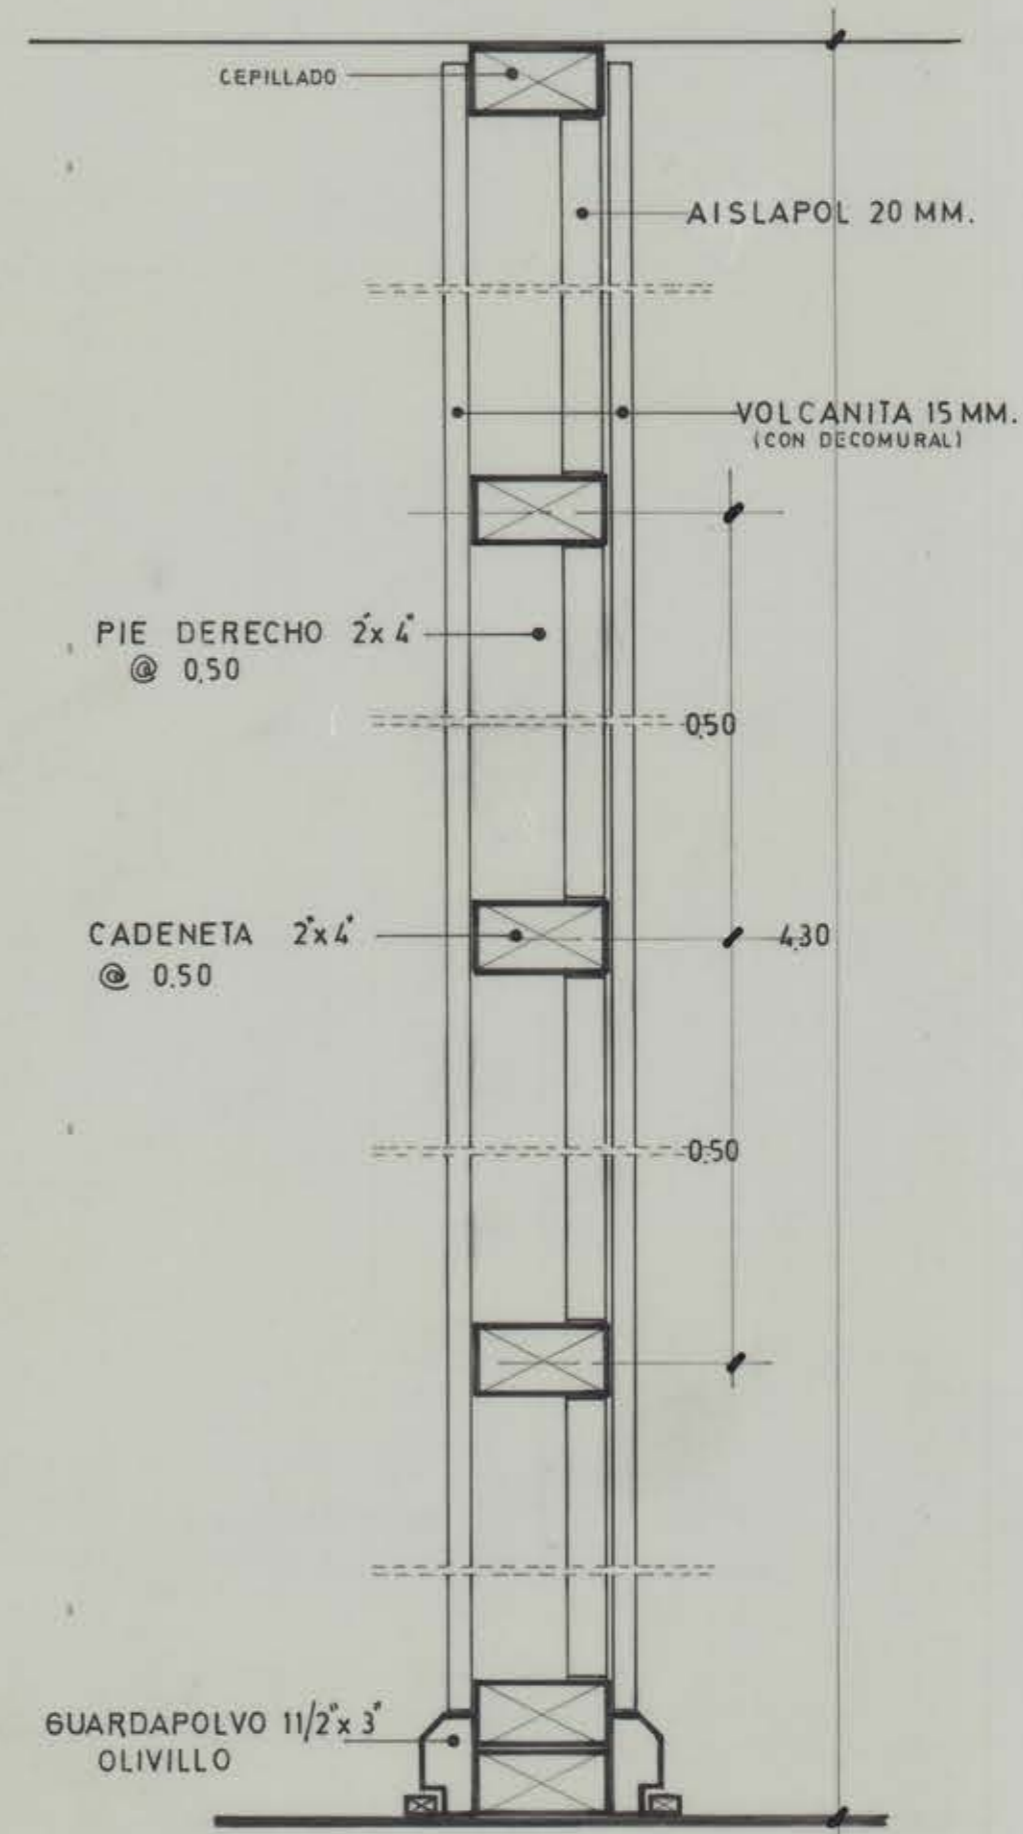

PLANTA

ESCALA 1:50

CORTE TABIQUE A CONSTRUIR

DIVISION DE OBRAS Y CONSTRUCCIONES UNIVERSIDAD DE CONCEPCION				
OBRA :	ESCUELA DE MEDICINA	DEPTO. CIENCIAS		L-162
UBIC :	BARRIO UNIVERSITARIO	FISIOLOGICAS		
MAT :	PLANTA ;	CORTE TABIQUE		
JEFE DIVISION ARQTO. ALEX HARTWIG	JEFE PROYECTOS ARQTO. G. RUDOLPHY	PROYECTO ARQTO. PEDRO TABLE	DIBUJO CARLOS RIVERA	NOV. 1980
		<i>Carlos Rivera</i>		