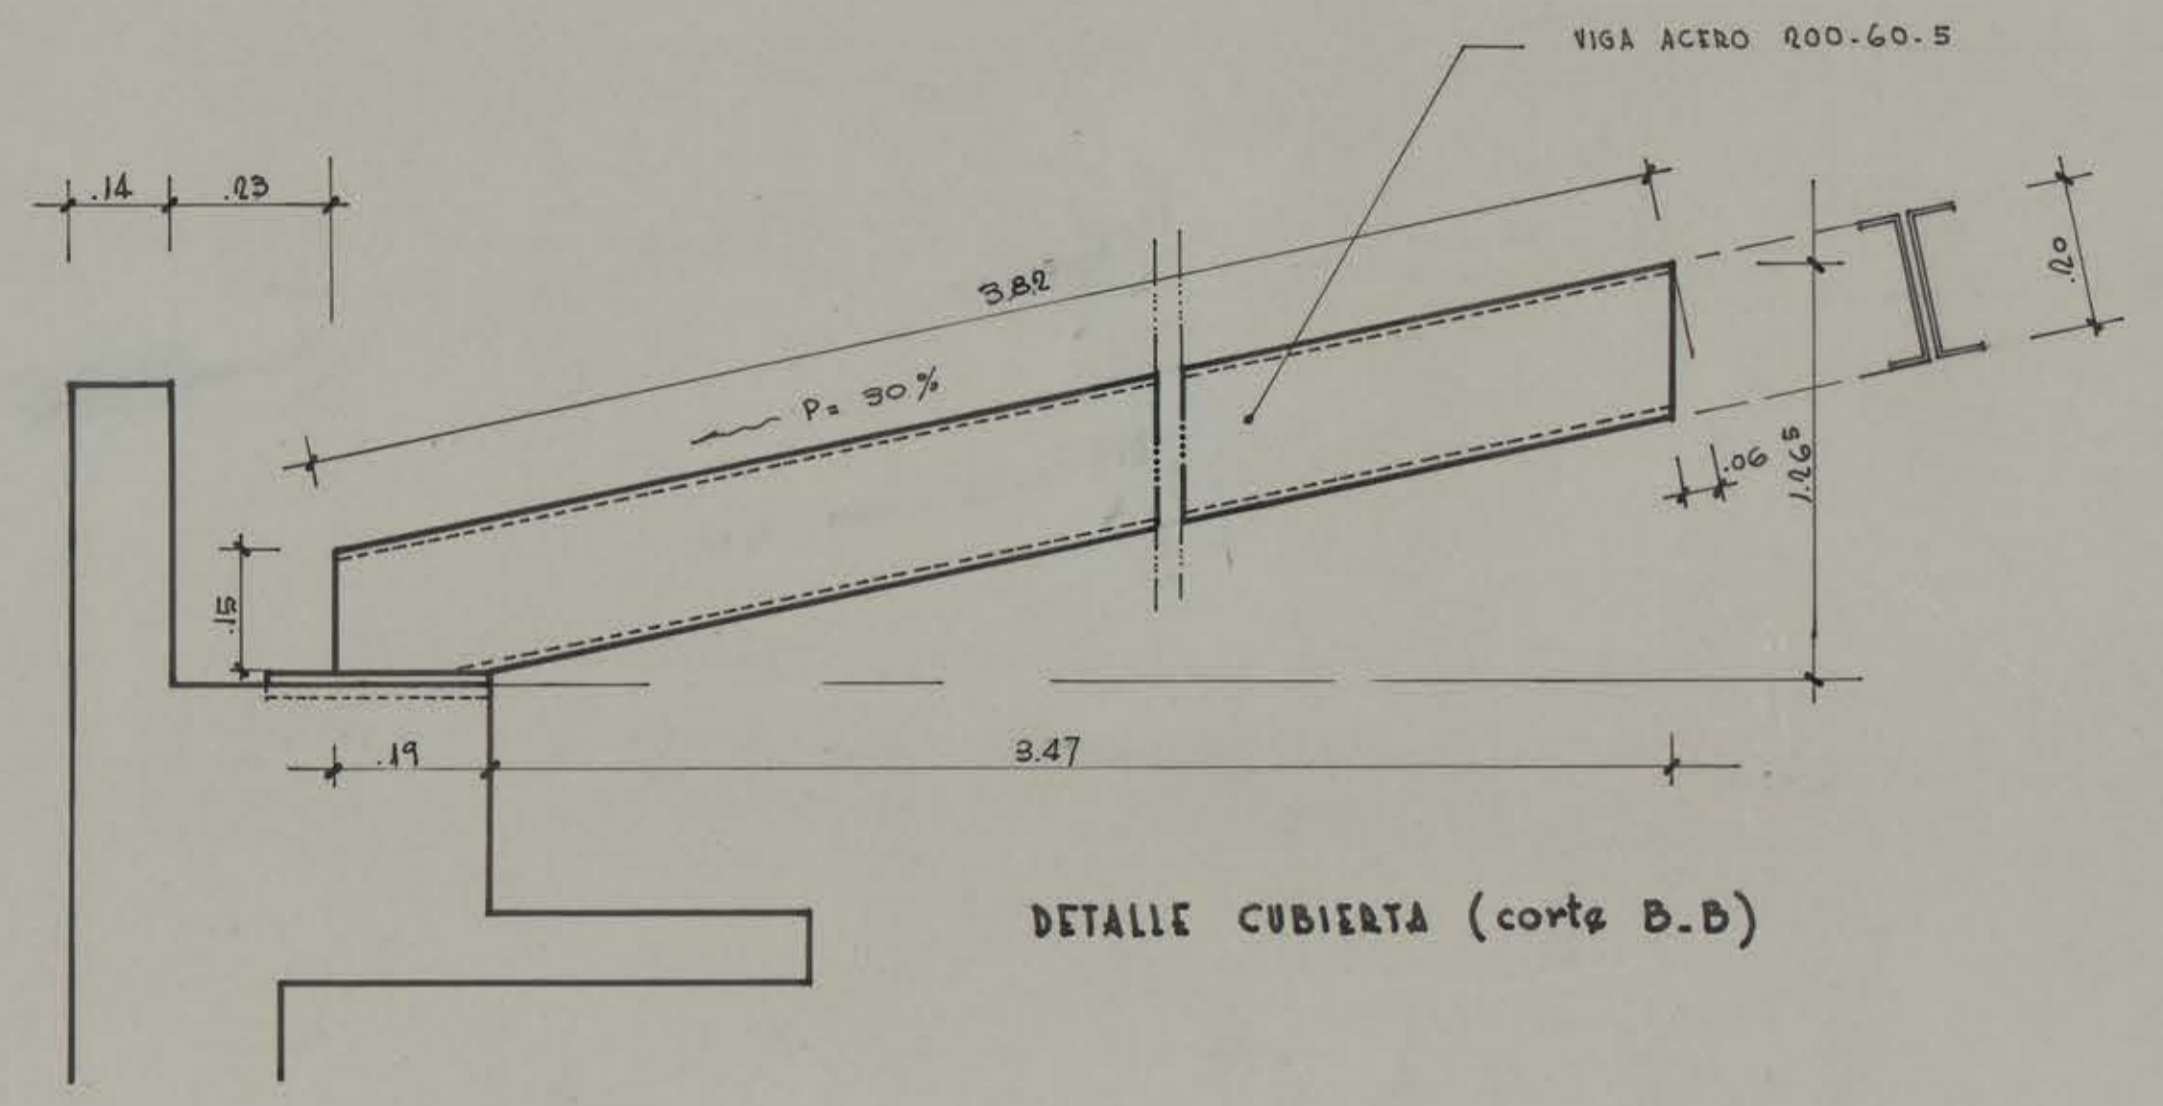

OBRA	CASA DEL ARTE UNIVERSIDAD DE CON
	arquitectos : ALEJANDRO F OSVALDO CACE
27 NOV. 1963	detalles cubierta sal.

CP REC VITRO 008 WLB-001 6M REC
PROYECTO N° 10-10-10-001