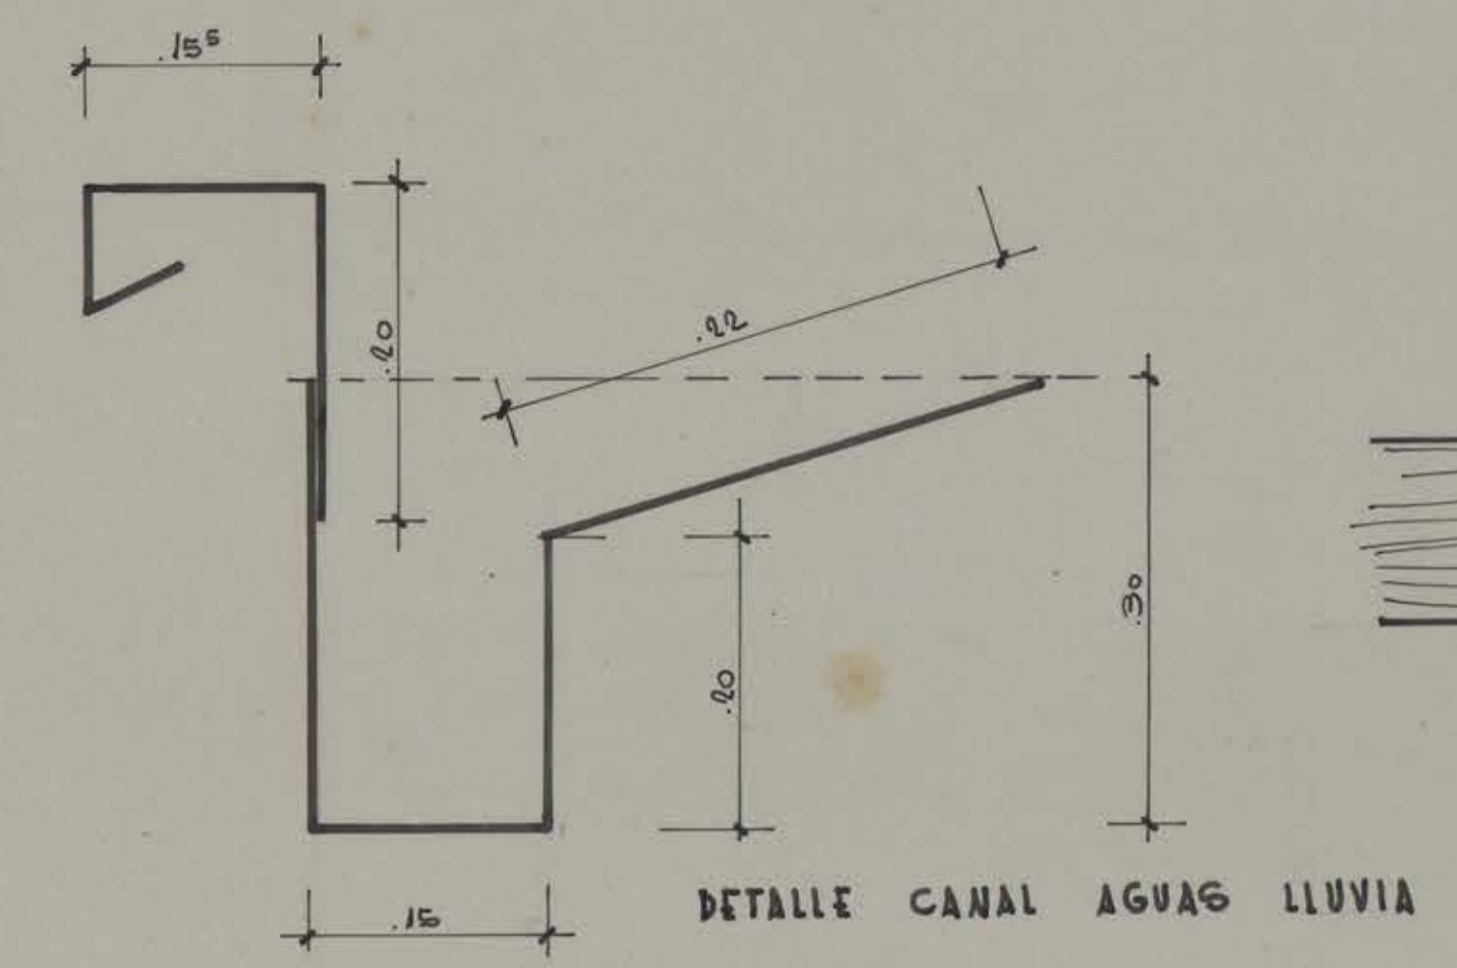

OBRA	CASA DEL ARTE UNIVERSIDAD DE CON
	arquitectos : ALEJANDRO F OSVALDO CACE
27 NOV. 1963	detalles cubierta sal.

CP REC VITRO 008 WLB-001 6M REC
PROYECTO N° 10-10-10-001