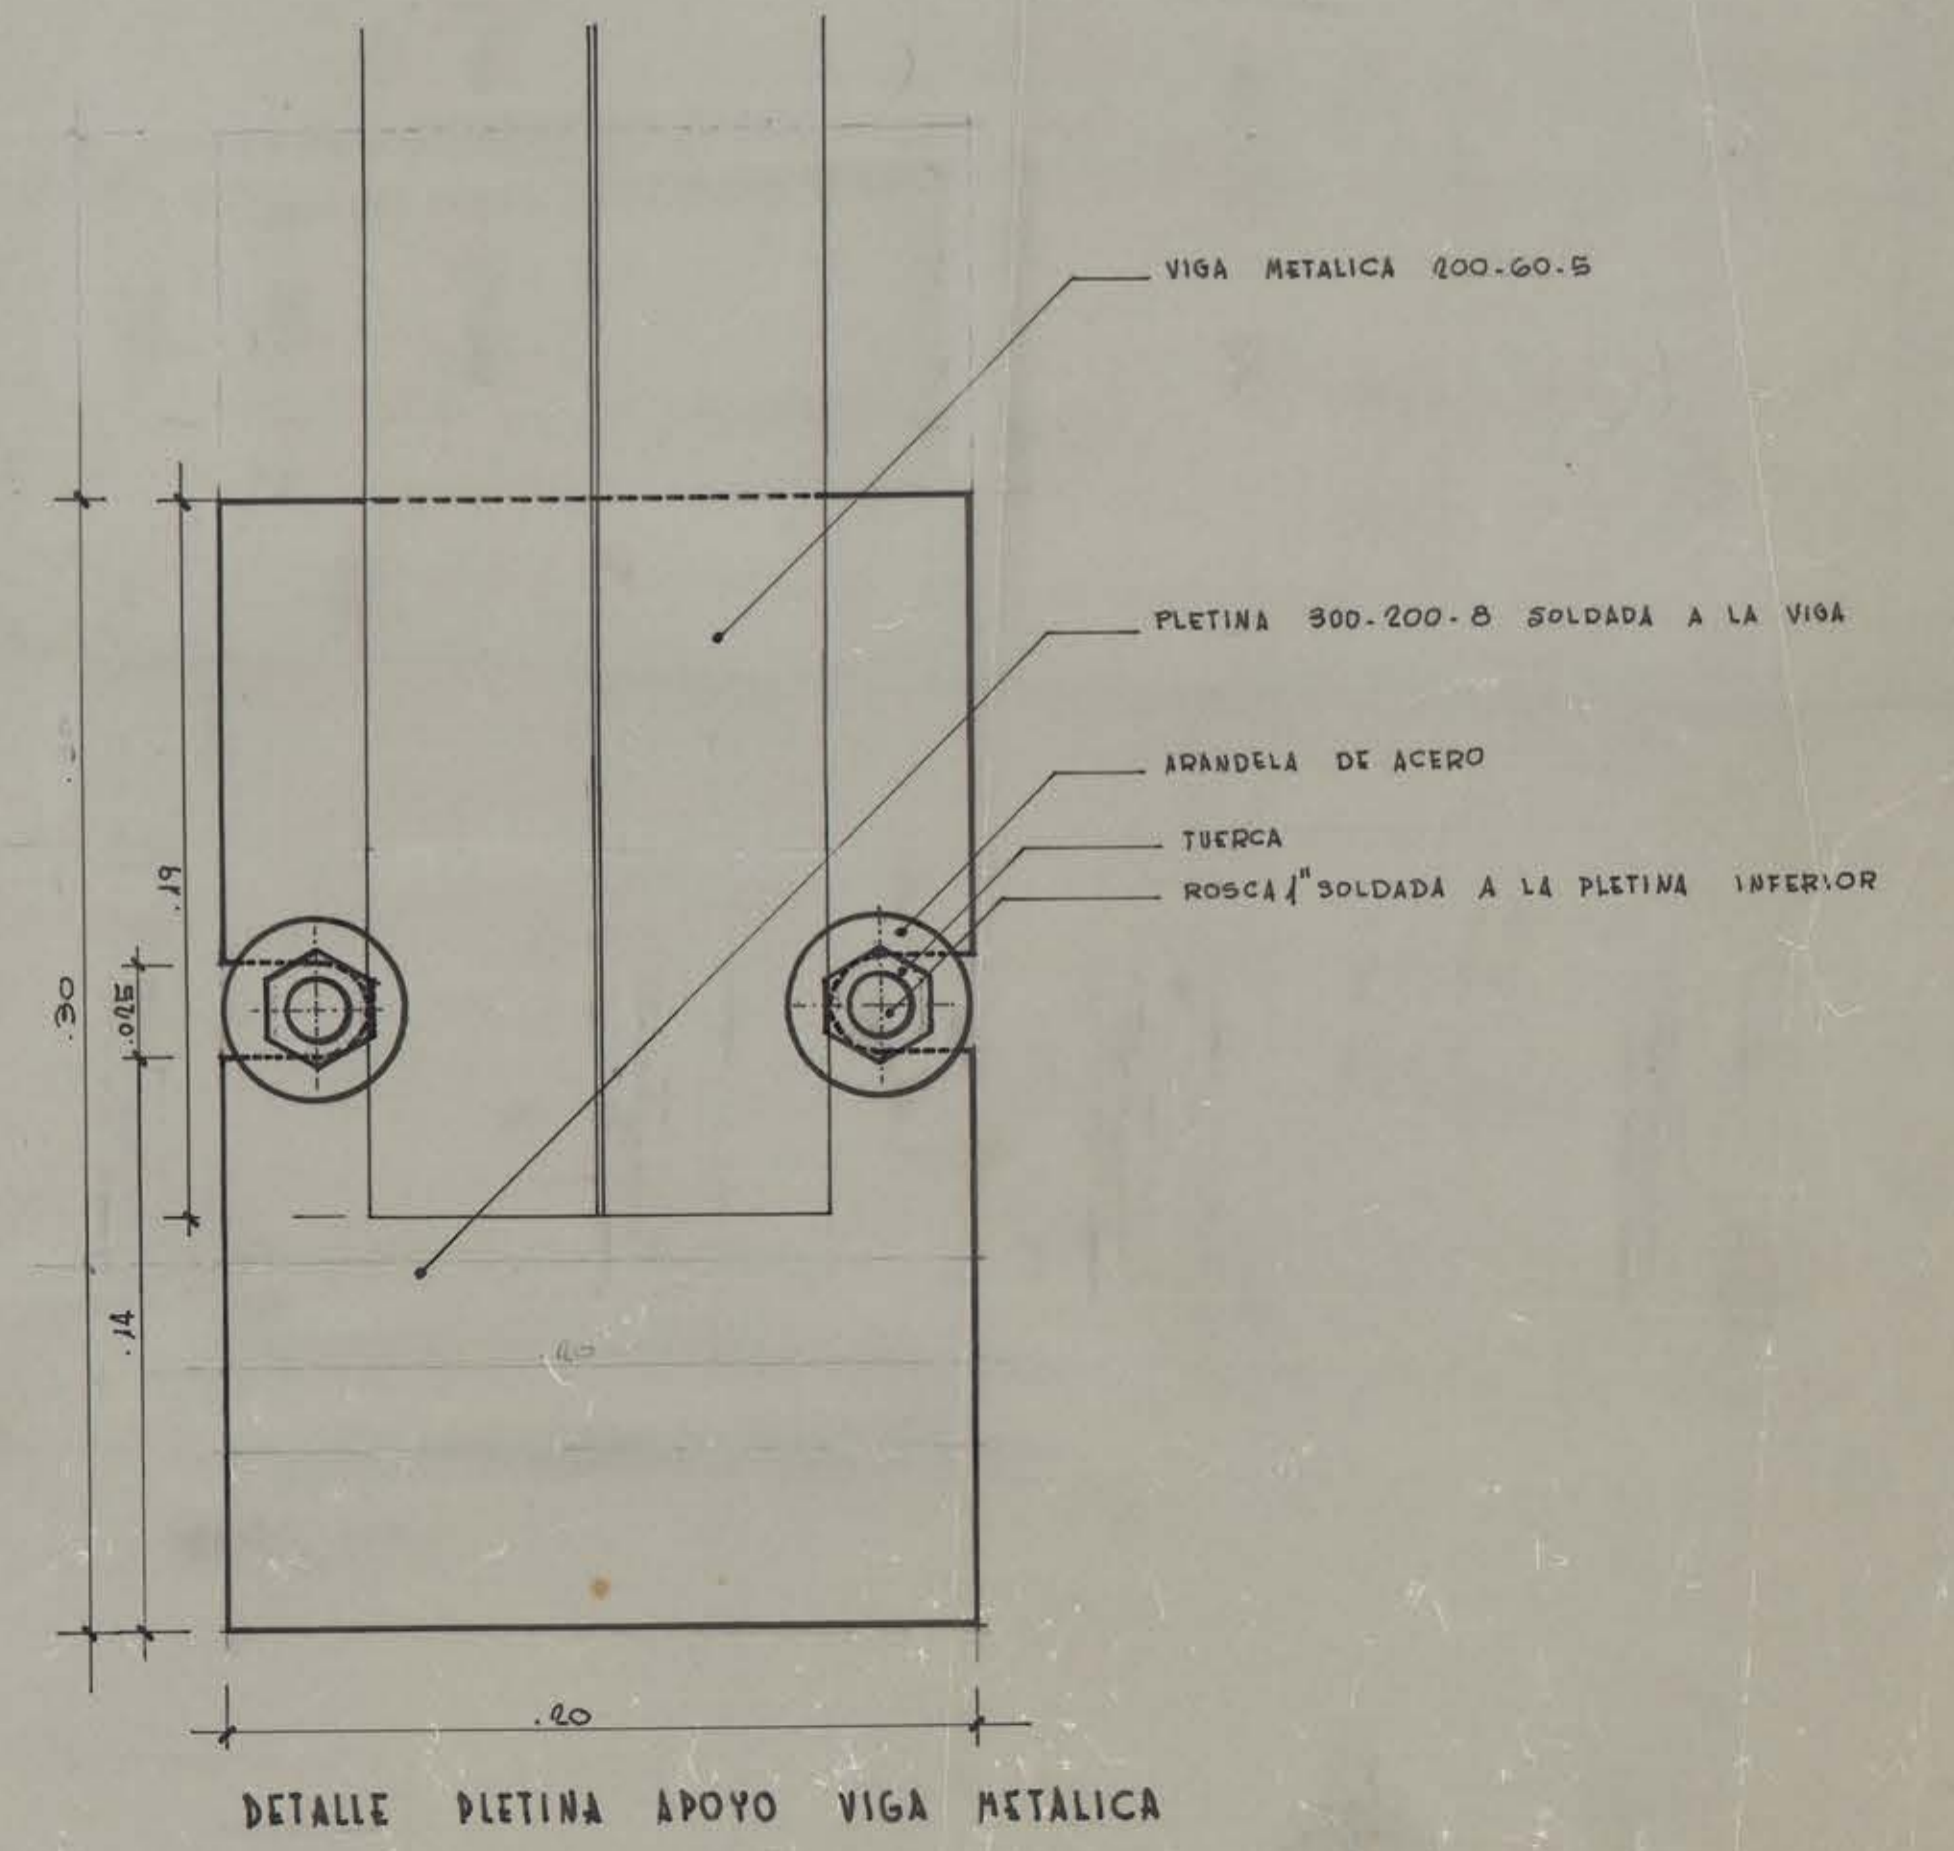

OBRA	CASA DEL ARTE UNIVERSIDAD DE CON
	arquitectos : ALEJANDRO F OSVALDO CACE
27 NOV. 1963	detalles cubierta sal.

CP REC VITRO 008 WLB-001 6M REC
PROYECTO N° 10-10-10-001