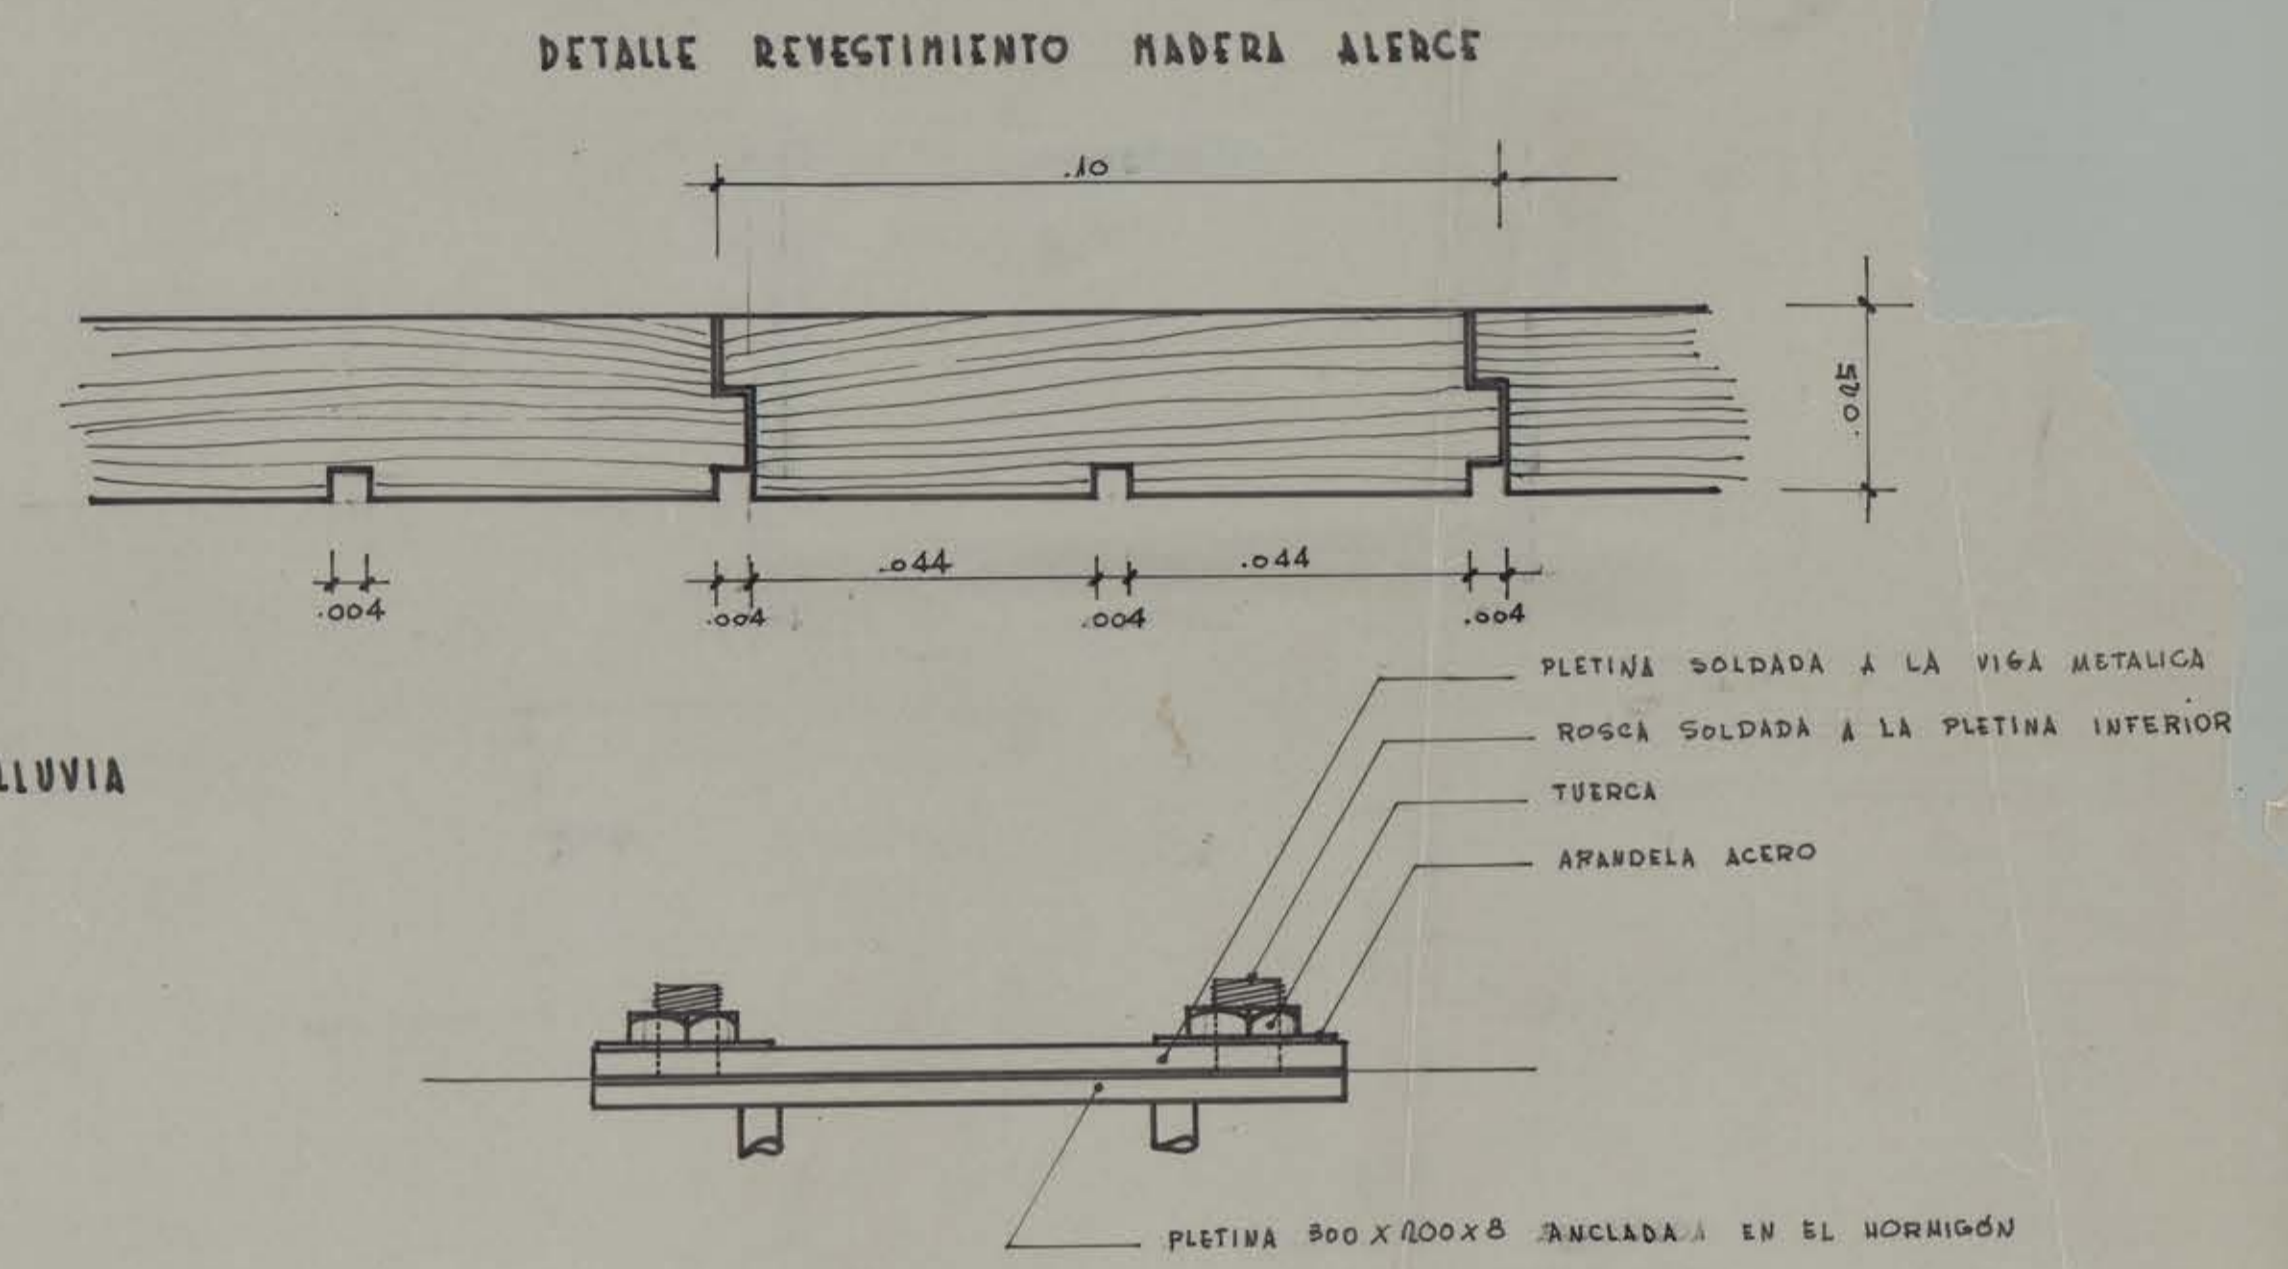

OBRA	CASA DEL ARTE UNIVERSIDAD DE CON
	arquitectos : ALEJANDRO F OSVALDO CACE
27 NOV. 1963	detalles cubierta sal.

CP REC VITRO 008 WLB-001 6M REC
PROYECTO N° 10-10-10-001