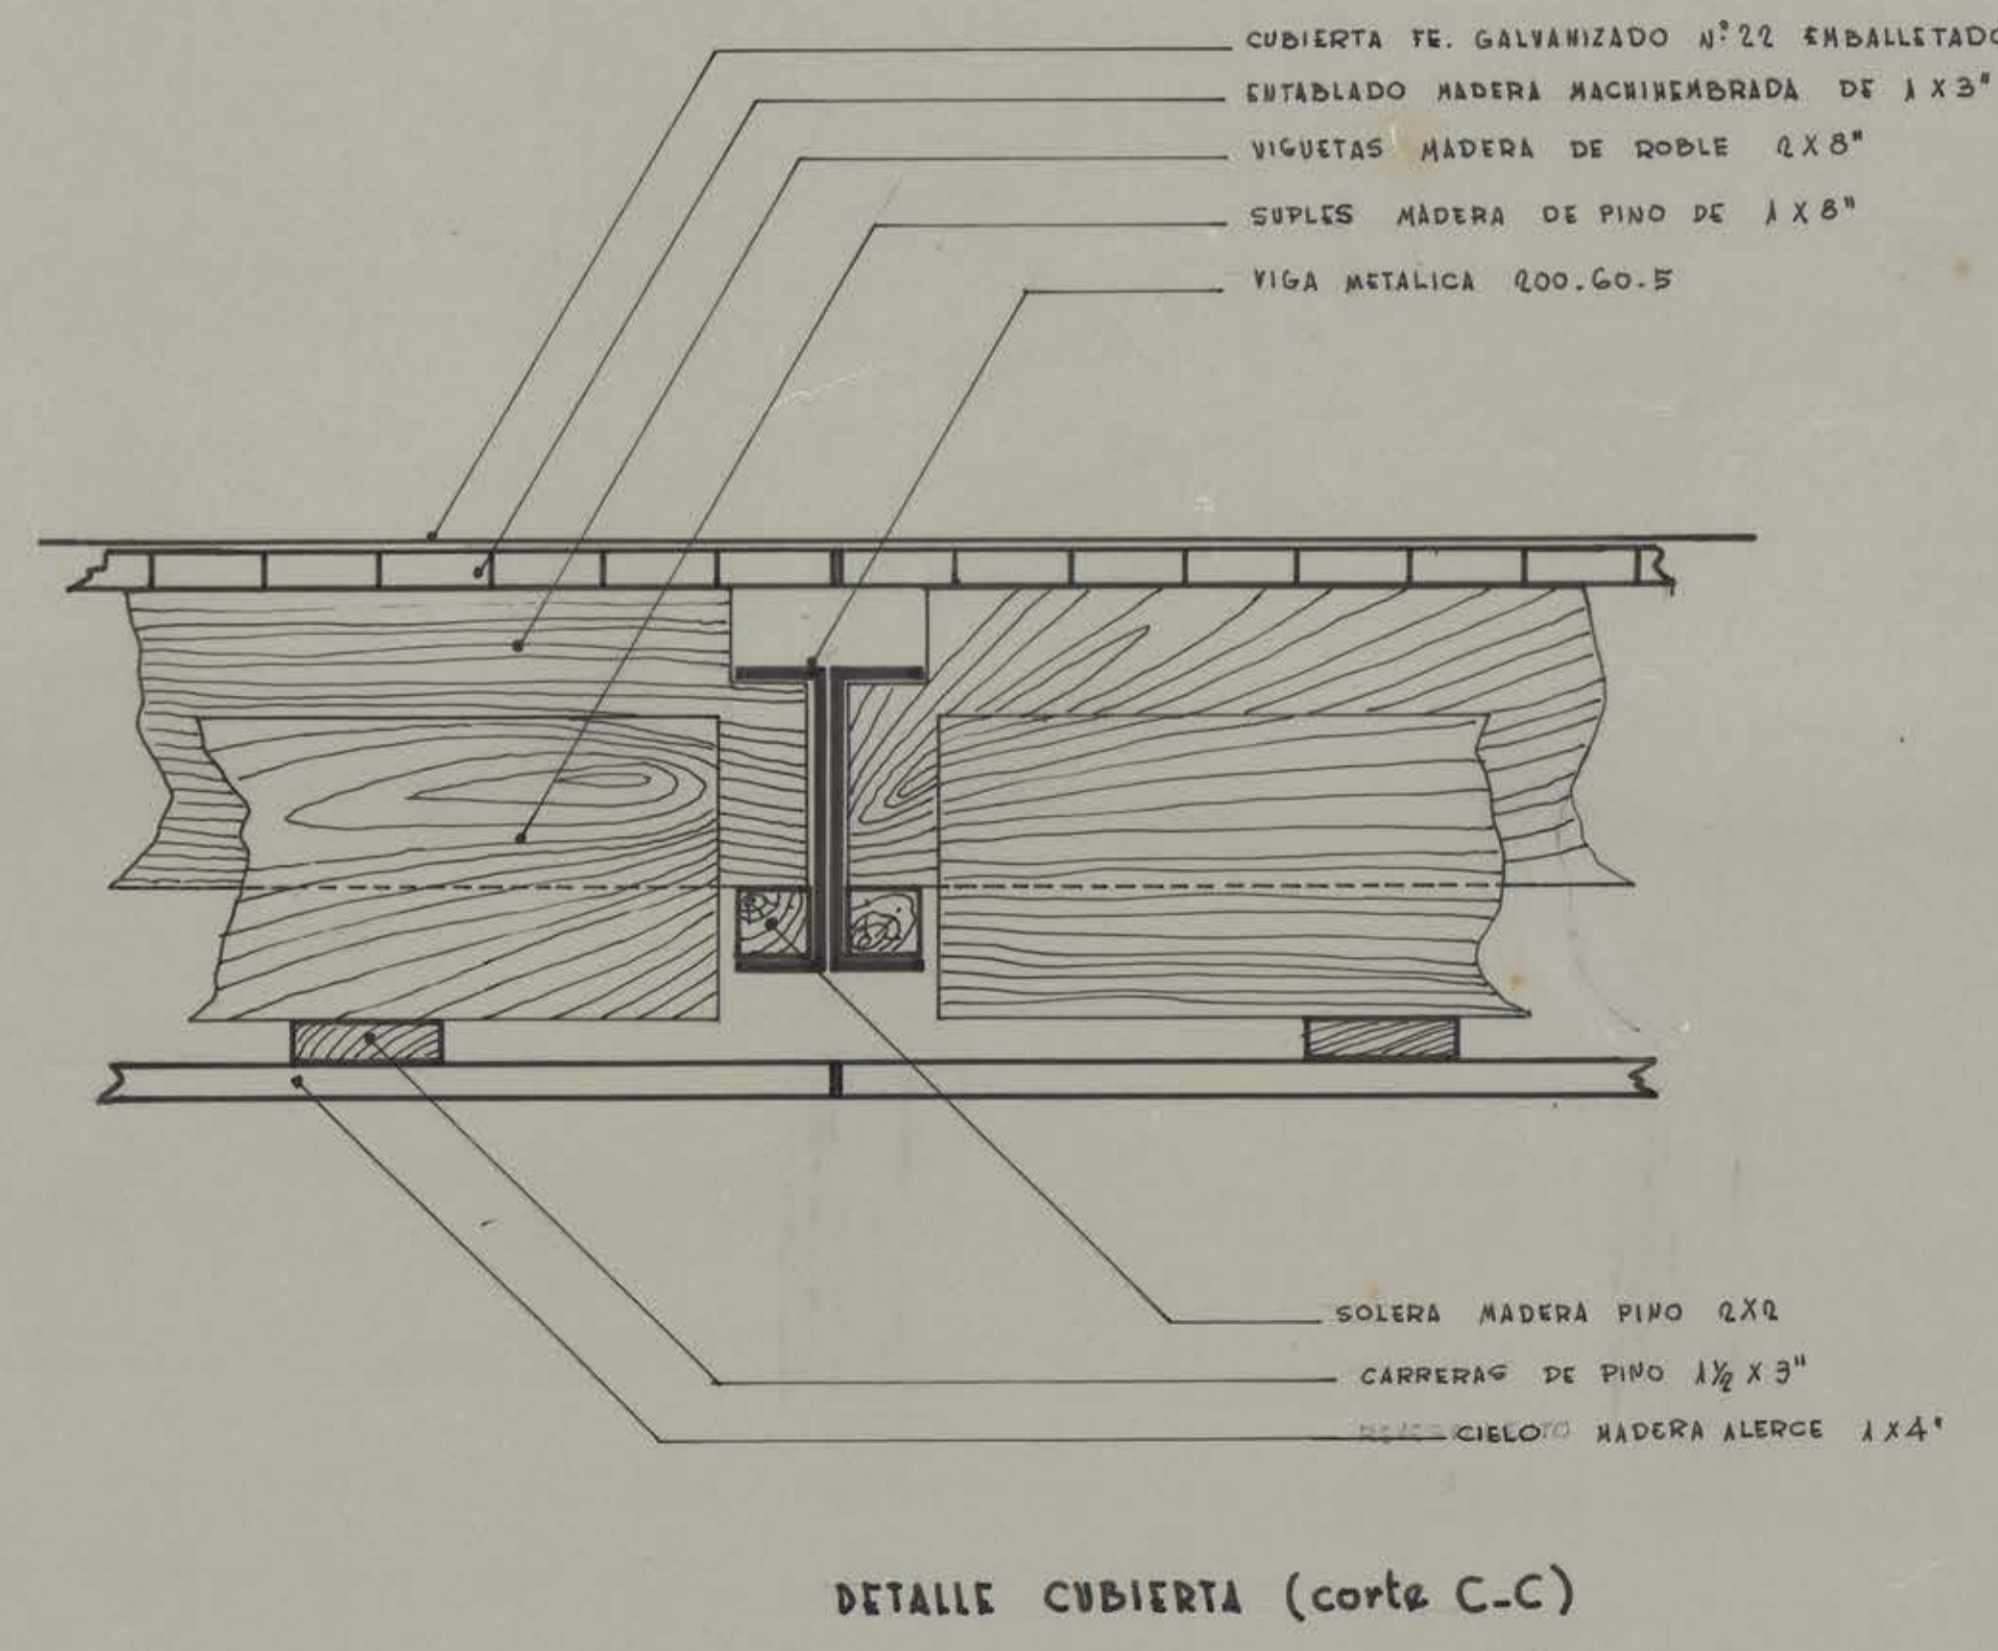

OBRA	CASA DEL ARTE UNIVERSIDAD DE CON
	arquitectos : ALEJANDRO F OSVALDO CACE
27 NOV. 1963	detalles cubierta sal.

CP REC VITRO 008 WLB-001 6M REC
PROYECTO N° 10-10-10-001