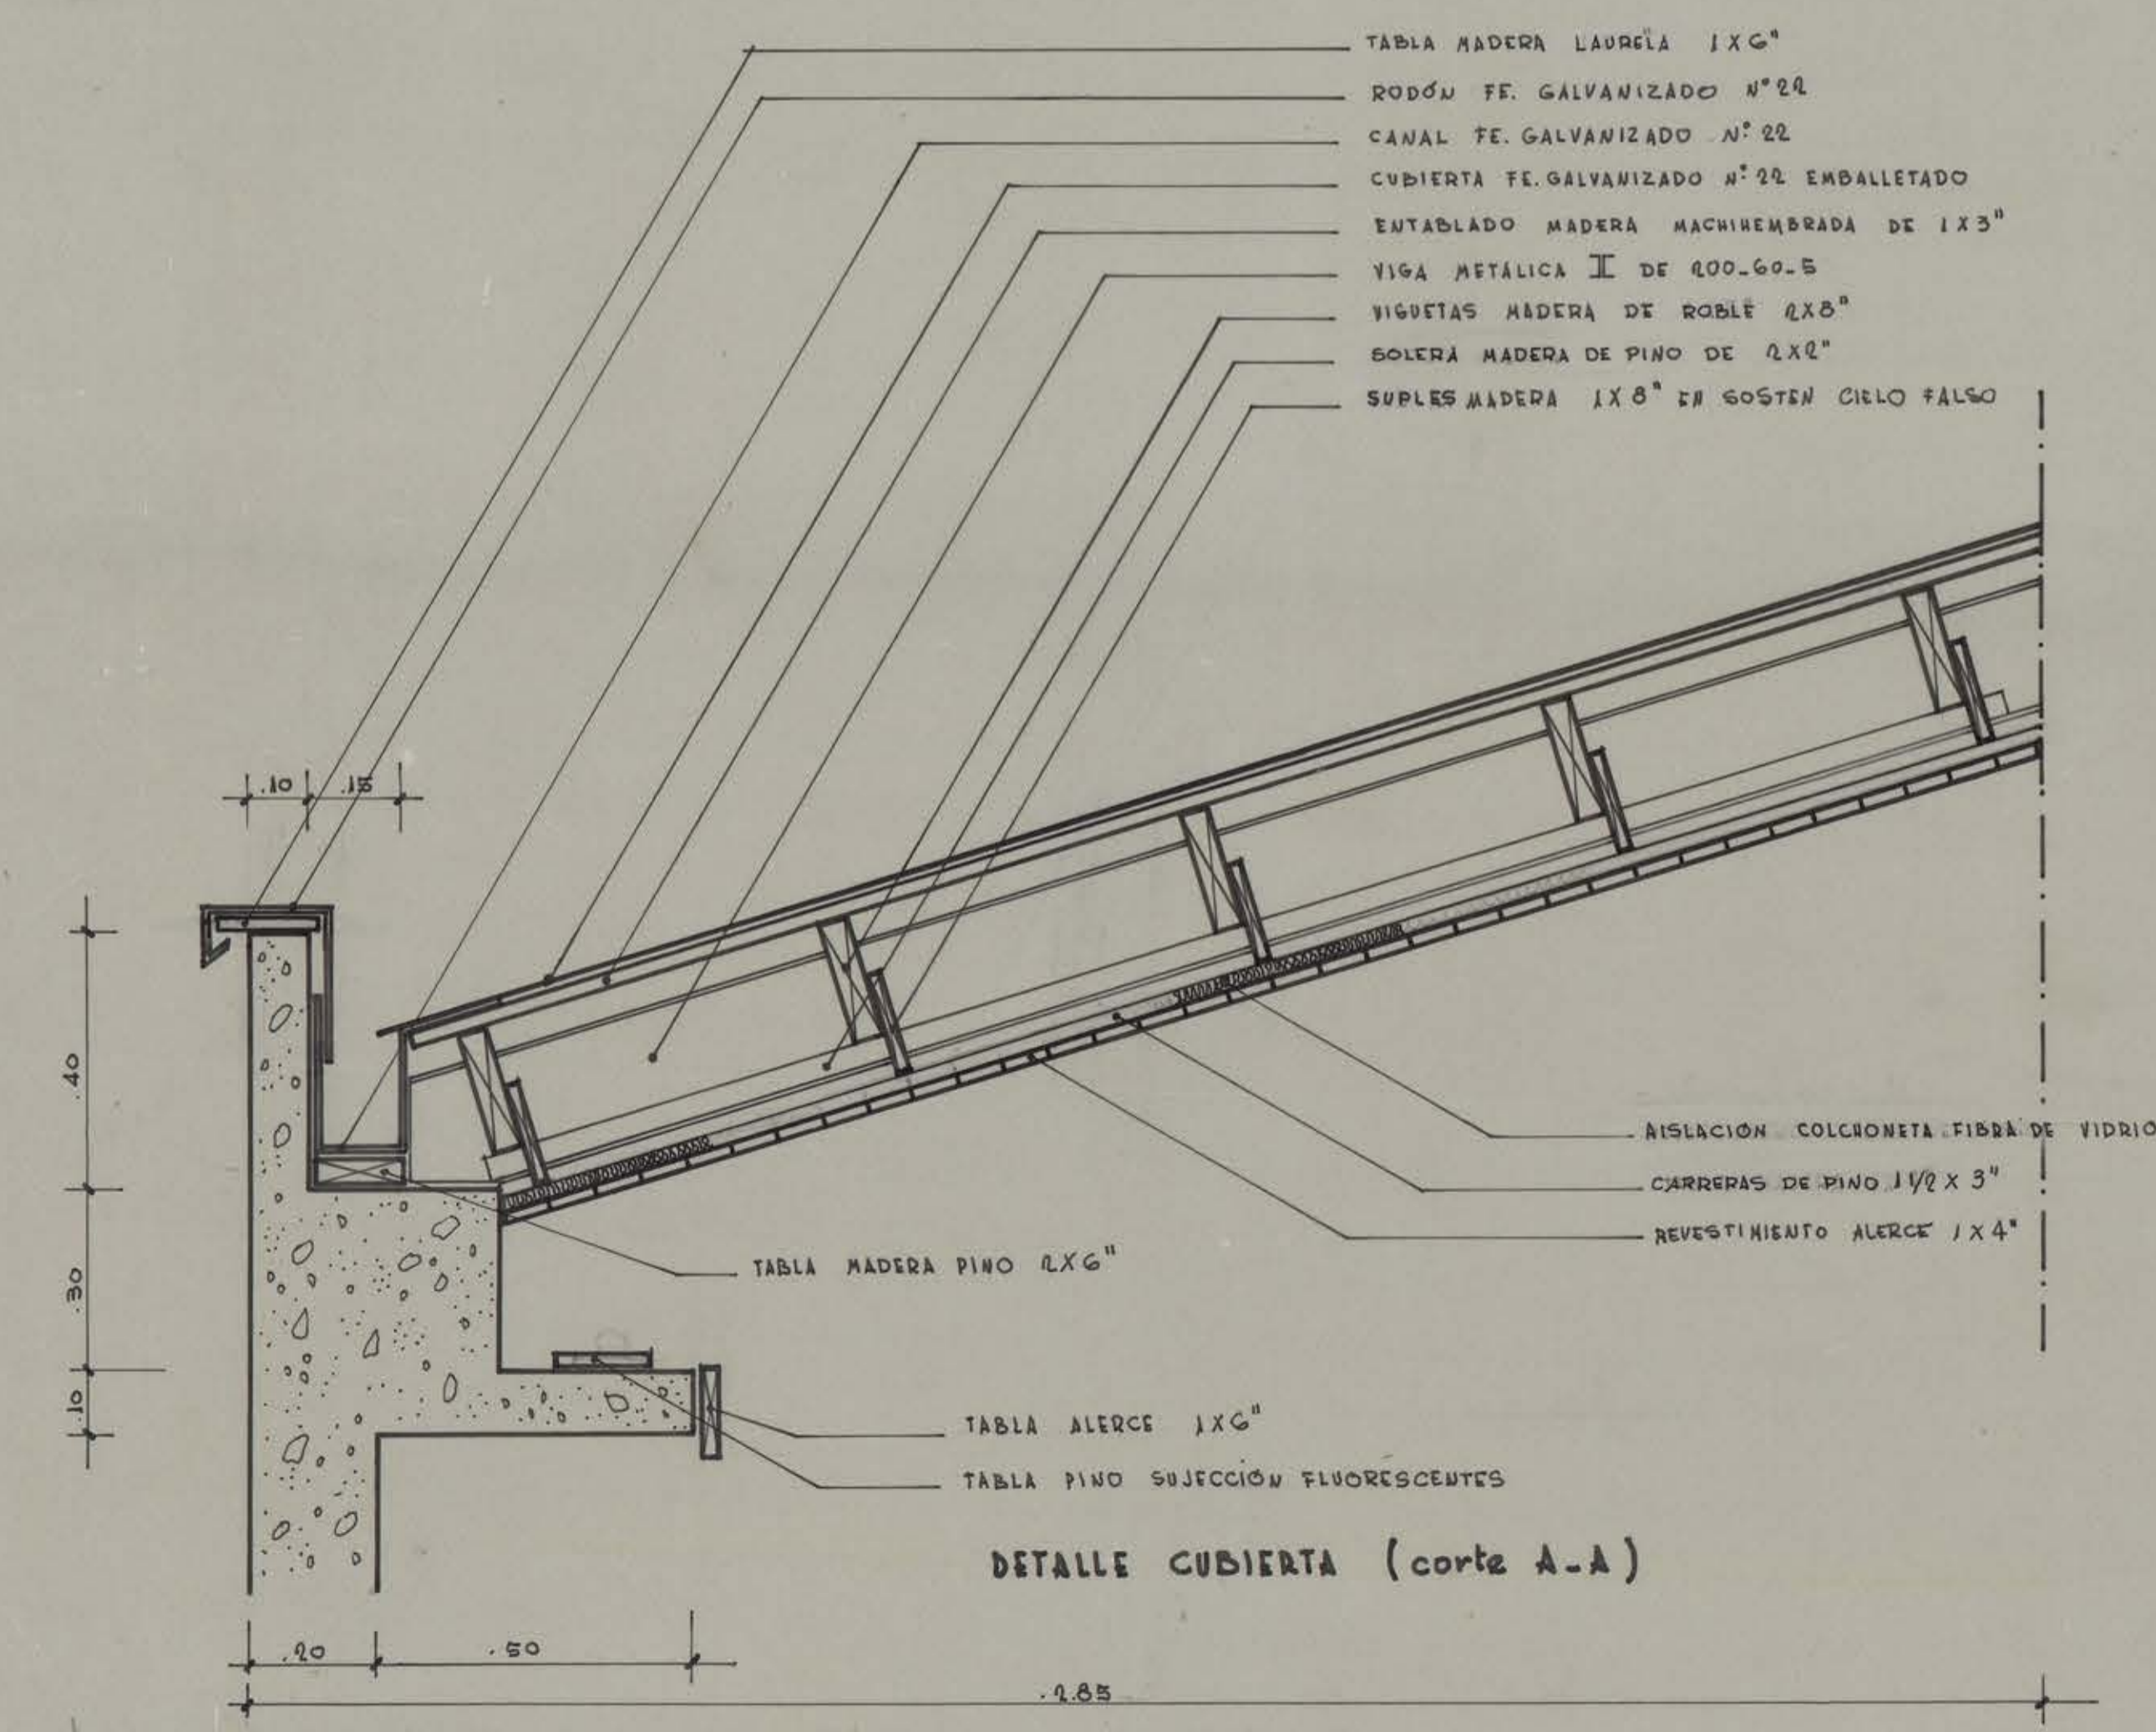

OBRA	CASA DEL ARTE UNIVERSIDAD DE CON
	arquitectos : ALEJANDRO F OSVALDO CACE
27 NOV. 1963	detalles cubierta sal.

CP REC VITRO 008 WLB-001 6M REC
PROYECTO N° 10-10-10-001