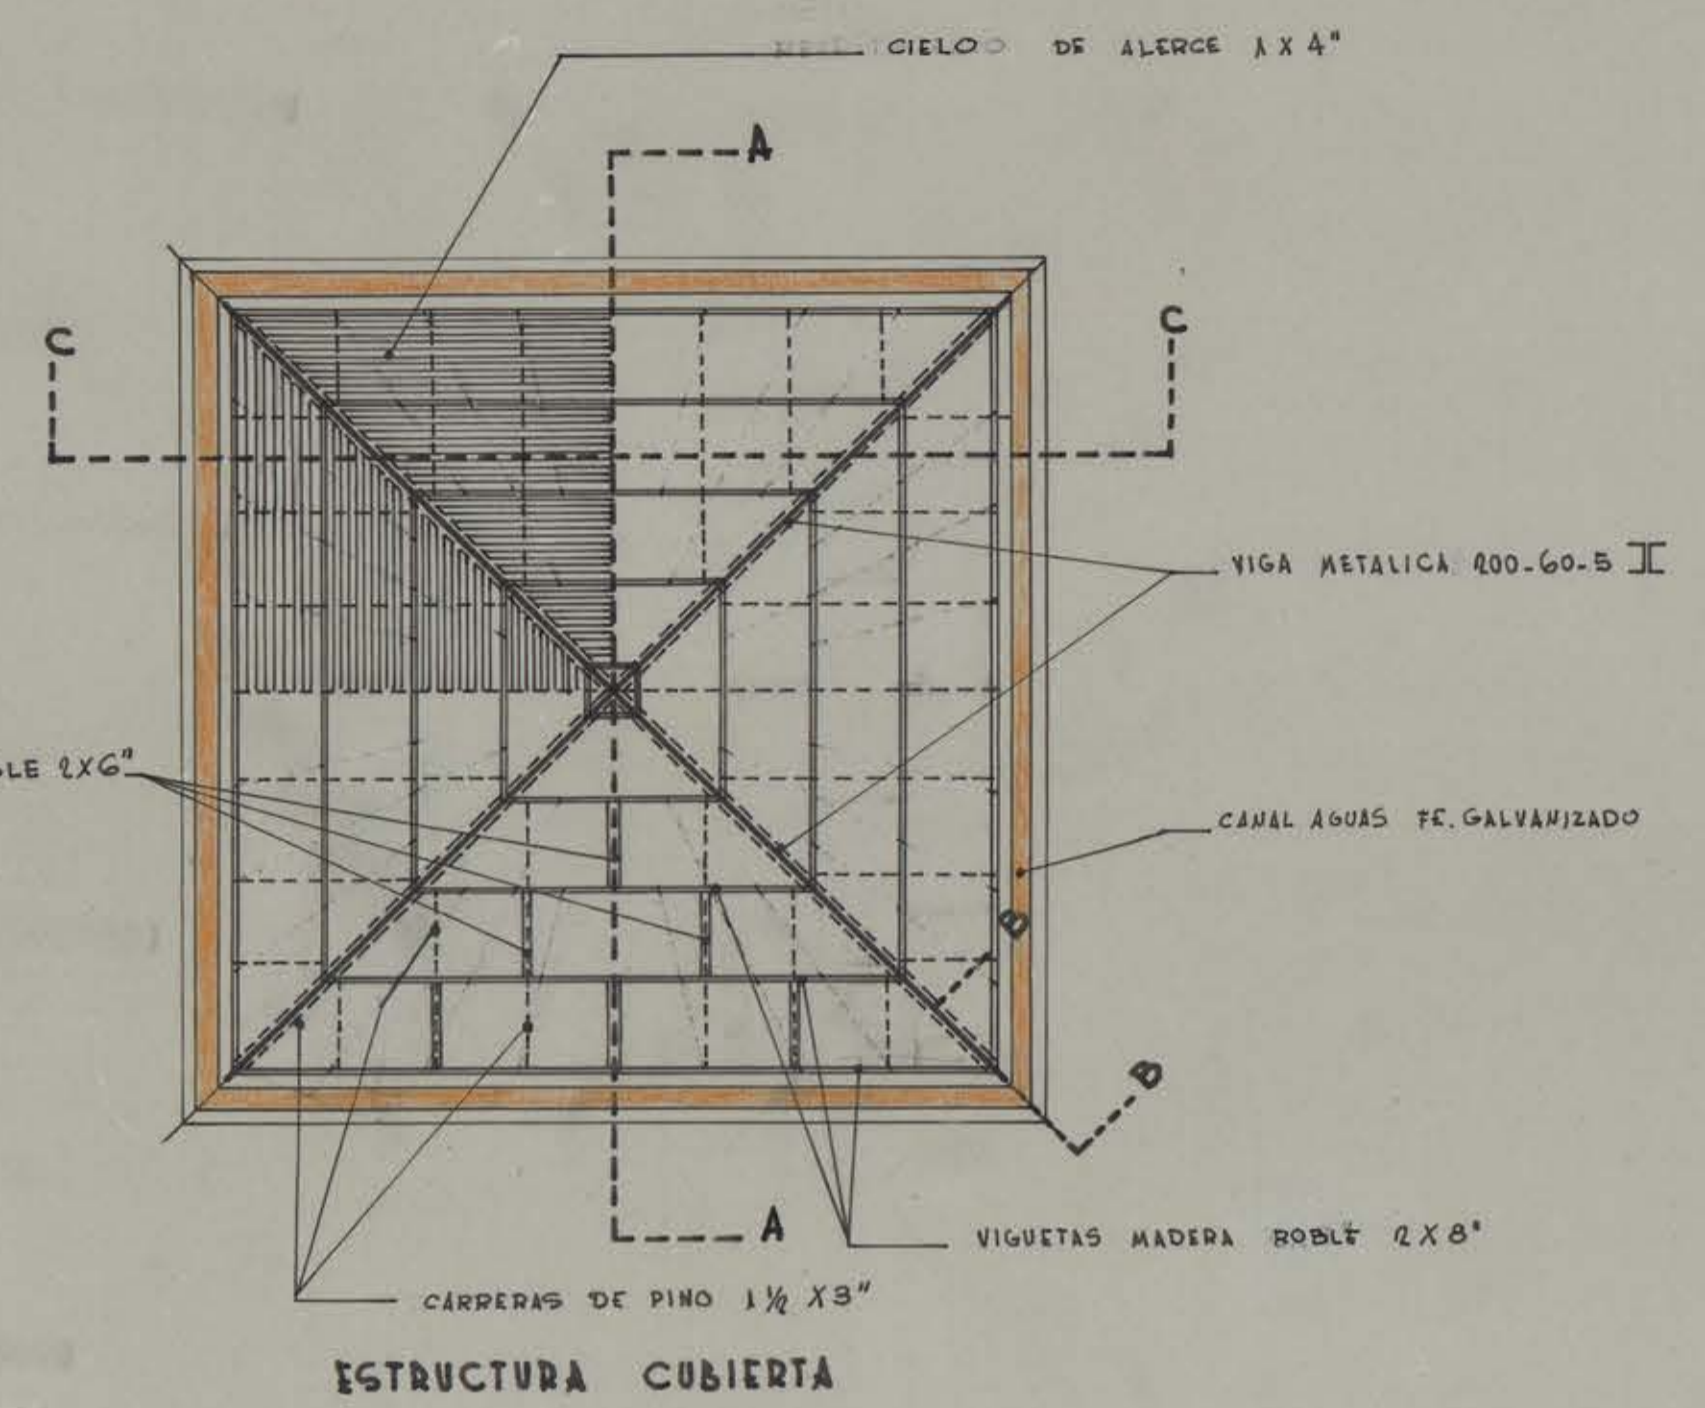

OBRA	CASA DEL ARTE UNIVERSIDAD DE CON
	arquitectos : ALEJANDRO F OSVALDO CACE
27 NOV. 1963	detalles cubierta sal.

CP REC VITRO 008 WLB-001 6M REC
PROYECTO N° 10-10-10-001